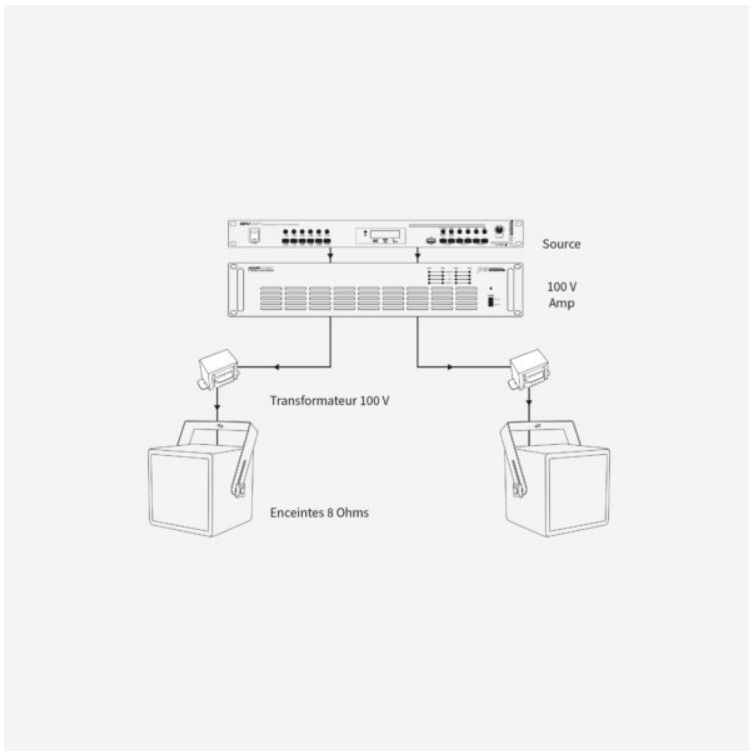

TFS20

Transformateur 20W Input 2.5/5/10/20w in 100v out 8Ohms

Code : H10975

Catégorie : [Transformateurs](#)

PRIMARY	Black : Com	SECONDARY	
	Blue : 2.5W		TFS20
	Brown : 5W		Black : Com
	White : 10W		Red : 8Ω
	Yellow : 20W		
Green : NC			