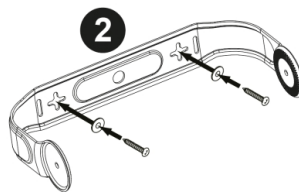

2 Bevestiging van de muurbeugel aan de muur.