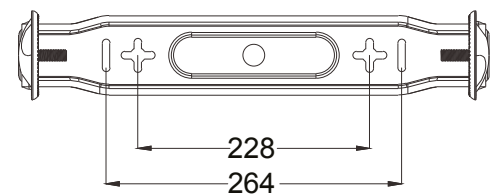

Houd Wandmontagebeugel

Aansluitingen Euroblock-connector

Draaiknop voor vermogen 80W / 8Ω- 6,25 / 12,5 / 25 / 50 W /100V

Afmetingen 382 x 262 x 240 mm

Gewicht 5.050 kg

Bedrading

Verwijder de twee afdekkingen aan de achterkant van de luidspreker om bij de voedingskeuzeschakelaar en de aansluitklemmen te komen. Sluit de twee draden aan op de aansluitingen van je luidspreker en selecteer het gewenste vermogen in 70V of 100V of 8 Ohm door de selecteur naar de pijlen te draaien (hier in 8 Ohm positie).

Installatie

1 Demontage van de muurbeugel.

2 Bevestiging van de muurbeugel aan de muur.

3 Montage van de muurbeugel en oriëntatie van de luidspreker.

Let op:
Zorg ervoor dat je schroeven en ankers gebruikt die bij je muur passen en het gewicht ondersteunen

Afmetingen

Omdat AUDIOPHONY® de uiterste zorg besteedt aan haar producten om ervoor te zorgen dat u alleen de best mogelijke kwaliteit krijgt, zijn onze producten onderhevig aan wijzigingen zonder voorafgaande kennisgeving. Daarom kunnen technische specificaties en de fysieke configuratie van het product afwijken van de illustraties.