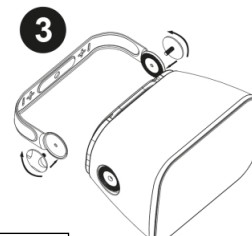

3 Montage van de muurbeugel en oriëntatie van de luidspreker.

Let op:
Zorg ervoor dat je schroeven en ankers gebruikt die bij je muur passen en het gewicht ondersteunen