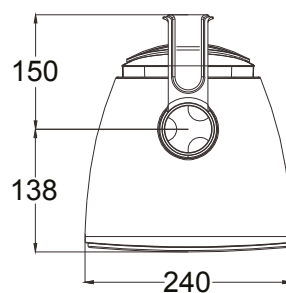

Afmetingen

Omdat AUDIOPHONY® de uiterste zorg besteedt aan haar producten om ervoor te zorgen dat u alleen de best mogelijke kwaliteit krijgt, zijn onze producten onderhevig aan wijzigingen zonder voorafgaande kennisgeving. Daarom kunnen technische specificaties en de fysieke configuratie van het product afwijken van de illustraties.

Zorg ervoor dat je het laatste nieuws en updates over de AUDIOPHONY®-producten krijgt op www.audiophony-pa.com
AUDIOPHONY® is een handelsmerk van HITMUSIC S.A.S - 595 Rue de la Pièce Grande - 46230 FONTANES - FRANKRIJK