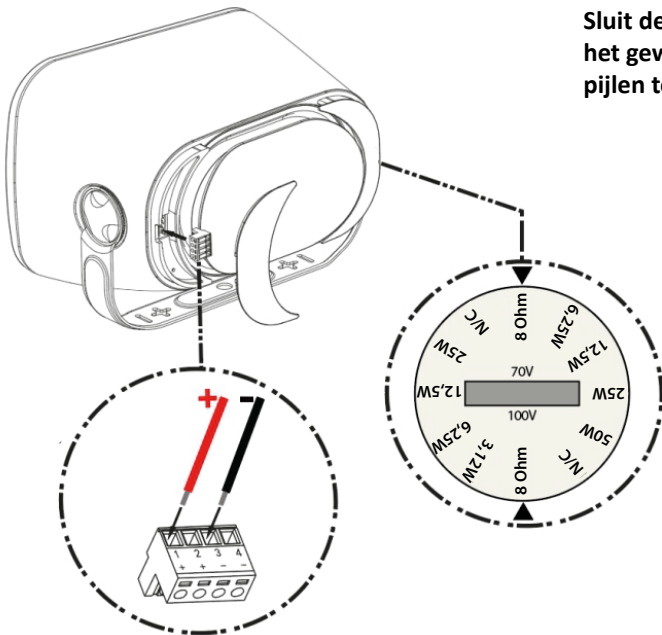

ONDE880

Installatieluidspreker met basradiator achteraan voor versterkers van 100 V of 8 Ohm. Geleverd met muurbeugel.

ONDE880b Zwart - Code H11372

ONDE880w Wit - Code H11370

Het passieve membraan zorgt voor een consequente versterking van de lage tonen.

Uitgangen 6,25 / 12,5 / 25 / 50 W /100V - 80W/8 Ohm

Spanning 70/100 V - 8 Ohm

Onderdelen 8" + 1" + achterste basradiator

Max SPL (1m) 105 dB

Frequentierespons 70-20 000 Hz

Dispersiehoek 90° x 80° (HxV)

Materiaal Kunststof behuizing en aluminium rooster, waterdicht met kop naar beneden IP65

Houd Wandmontagebeugel

Aansluitingen Euroblock-connector

Draaiknop voor vermogen 80W / 8Ω- 6,25 / 12,5 / 25 / 50 W /100V

Afmetingen 382 x 262 x 240 mm

Gewicht 5.050 kg

Bedrading

Verwijder de twee afdekkingen aan de achterkant van de luidspreker om bij de voedingskeuzeschakelaar en de aansluitklemmen te komen. Sluit de twee draden aan op de aansluitingen van je luidspreker en selecteer het gewenste vermogen in 70V of 100V of 8 Ohm door de selecteur naar de pijlen te draaien (hier in 8 Ohm positie).

Let op:
De som van alle aangesloten luidsprekers mag het maximale vermogen van je versterker niet overschrijden.

Gevaarlijk voltage
Luidsprekers moeten als laatste worden aangesloten op de versterker.
Zet de versterker aan als de installatie voltooid en grondig gecontroleerd is.