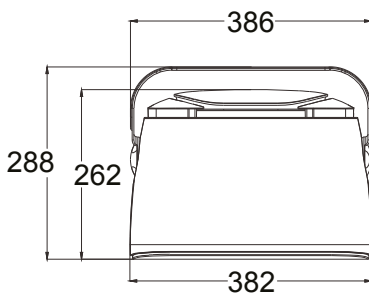

Houd Wandmontagebeugel

Aansluitingen Euroblock-connector

Draaiknop voor vermogen 80W / 8Ω- 6,25 / 12,5 / 25 / 50 W /100V

Afmetingen 382 x 262 x 240 mm

Gewicht 5.050 kg

Bedrading

Verwijder de twee afdekkingen aan de achterkant van de luidspreker om bij de voedingskeuzeschakelaar en de aansluitklemmen te komen. Sluit de twee draden aan op de aansluitingen van je luidspreker en selecteer het gewenste vermogen in 70V of 100V of 8 Ohm door de selecteur naar de pijlen te draaien (hier in 8 Ohm positie).

Installatie

1 Demontage van de muurbeugel.

2 Bevestiging van de muurbeugel aan de muur.

3 Montage van de muurbeugel en oriëntatie van de luidspreker.

Let op:
Zorg ervoor dat je schroeven en ankers gebruikt die bij je muur passen en het gewicht ondersteunen

Afmetingen

Omdat AUDIOPHONY® de uiterste zorg besteedt aan haar producten om ervoor te zorgen dat u alleen de best mogelijke kwaliteit krijgt, zijn onze producten onderhevig aan wijzigingen zonder voorafgaande kennisgeving. Daarom kunnen technische specificaties en de fysieke configuratie van het product afwijken van de illustraties.