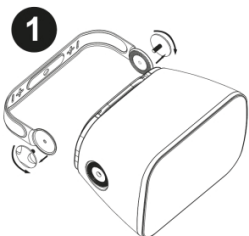

Installatie

1 Demontage van de muurbeugel.