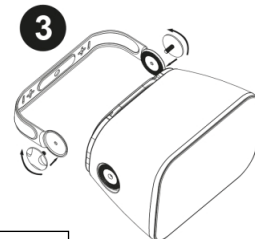

2 Fijación del soporte mural a la pared.

3 Montaje del soporte mural y orientación del altavoz.

Precaución:
Asegúrate de utilizar tornillos y anclajes que se adapten a tu pared y soporten el peso