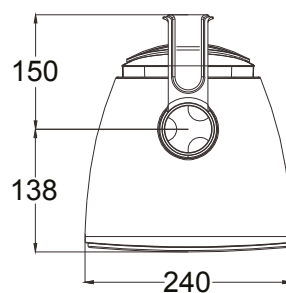

Conectores Conector Euroblock

Mando giratorio de potencia 80W / 8Ω- 6,25 / 12,5 / 25 / 50 W /100V

Dimensiones 382 x 262 x 240 mm

Peso 5.050 Kg

Cableado

Retire las dos tapas de la parte posterior del altavoz para acceder al selector de potencia y a los terminales de conexión.
Conecte los dos cables a los terminales de su altavoz y seleccione la potencia deseada en 70V o 100V o 8 Ohms girando el selector hacia las flechas (aquí en posición 8 Ohms).

Instalación

1 Desmontaje del soporte mural.

2 Fijación del soporte mural a la pared.

3 Montaje del soporte mural y orientación del altavoz.

Precaución:
Asegúrate de utilizar tornillos y anclajes que se adapten a tu pared y soporten el peso

Dimensiones

Debido a que AUDIOPHONY® pone el máximo cuidado en sus productos para asegurarse de que sólo obtiene la mejor calidad posible, nuestros productos están sujetos a modificaciones sin previo aviso. Es por eso que las especificaciones técnicas y la configuración física de los productos pueden diferir de las ilustraciones.