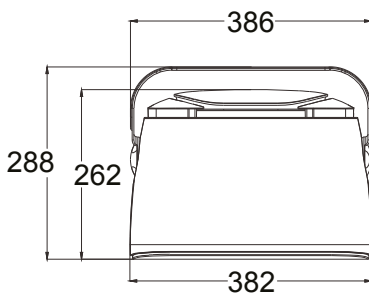

Conectores Conector Euroblock

Mando giratorio de potencia 80W / 8Ω- 6,25 / 12,5 / 25 / 50 W /100V

Dimensiones 382 x 262 x 240 mm

Peso 5.050 Kg

Cableado

Retire las dos tapas de la parte posterior del altavoz para acceder al selector de potencia y a los terminales de conexión.
Conecte los dos cables a los terminales de su altavoz y seleccione la potencia deseada en 70V o 100V o 8 Ohms girando el selector hacia las flechas (aquí en posición 8 Ohms).

Instalación

1 Desmontaje del soporte mural.

2 Fijación del soporte mural a la pared.

3 Montaje del soporte mural y orientación del altavoz.

Precaución:
Asegúrate de utilizar tornillos y anclajes que se adapten a tu pared y soporten el peso

Dimensiones

Debido a que AUDIOPHONY® pone el máximo cuidado en sus productos para asegurarse de que sólo obtiene la mejor calidad posible, nuestros productos están sujetos a modificaciones sin previo aviso. Es por eso que las especificaciones técnicas y la configuración física de los productos pueden diferir de las ilustraciones.