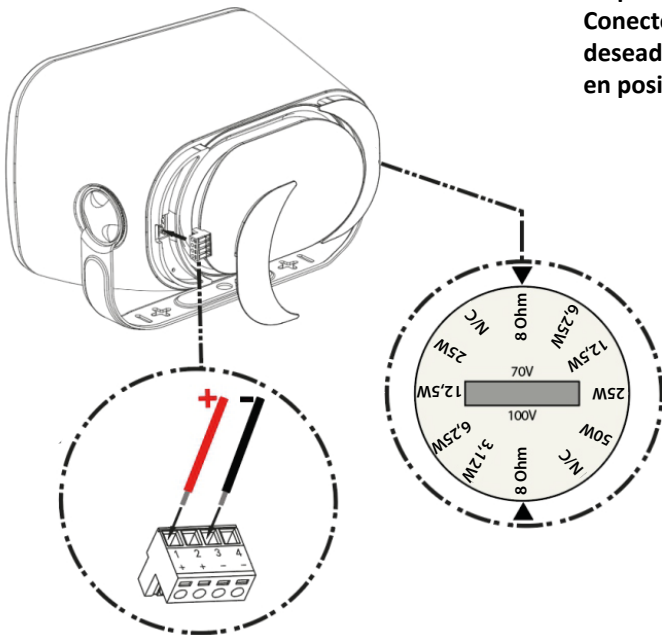

ONDE880

Altavoz de instalación con radiador de graves trasero para amplificadores de 100 V u 8 ohmios. Entregado con soporte de montaje en pared.

ONDE880b Negro - Código H11372

ONDE880w Blanco - Código H11370

SPL máx. (1 m) 105 dB

Respuesta en frecuencia 70-20 000 Hz

Ángulo de dispersión 90° x 80 ° (HxV)

Material Carcasa de plástico y rejilla de aluminio, impermeable con la cabeza hacia abajo IP65

Sujeción Soporte de pared

Conectores Conector Euroblock

Mando giratorio de potencia 80W / 8Ω- 6,25 / 12,5 / 25 / 50 W /100V

Dimensiones 382 x 262 x 240 mm

Peso 5.050 Kg

Cableado

Retire las dos tapas de la parte posterior del altavoz para acceder al selector de potencia y a los terminales de conexión.
Conecte los dos cables a los terminales de su altavoz y seleccione la potencia deseada en 70V o 100V o 8 Ohms girando el selector hacia las flechas (aquí en posición 8 Ohms).

Precaución:
La suma de todos los altavoces conectados no debe superar la potencia máxima de su amplificador.

Tensión peligrosa
Los altavoces deben conectarse en último lugar al amplificador.
Encienda el amplificador cuando la instalación haya finalizado y se haya comprobado minuciosamente.