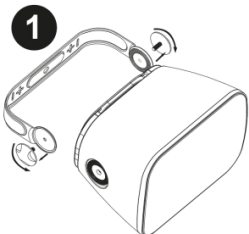

Instalación

1 Desmontaje del soporte mural.