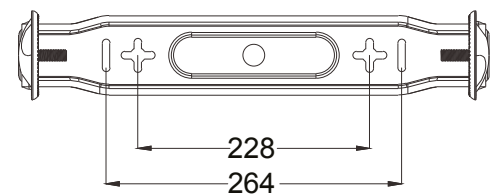

Conectores Conector Euroblock

Mando giratorio de potencia 80W / 8Ω- 6,25 / 12,5 / 25 / 50 W /100V

Dimensiones 382 x 262 x 240 mm

Peso 5.050 Kg

Cableado

Retire las dos tapas de la parte posterior del altavoz para acceder al selector de potencia y a los terminales de conexión.
Conecte los dos cables a los terminales de su altavoz y seleccione la potencia deseada en 70V o 100V o 8 Ohms girando el selector hacia las flechas (aquí en posición 8 Ohms).

Precaución:
La suma de todos los altavoces conectados no debe superar la potencia máxima de su amplificador.

Tensión peligrosa
Los altavoces deben conectarse en último lugar al amplificador.
Encienda el amplificador cuando la instalación haya finalizado y se haya comprobado minuciosamente.

Instalación

1 Desmontaje del soporte mural.

2 Fijación del soporte mural a la pared.

3 Montaje del soporte mural y orientación del altavoz.

Precaución:
Asegúrate de utilizar tornillos y anclajes que se adapten a tu pared y soporten el peso

Dimensiones

Debido a que AUDIOPHONY® pone el máximo cuidado en sus productos para asegurarse de que sólo obtiene la mejor calidad posible, nuestros productos están sujetos a modificaciones sin previo aviso. Es por eso que las especificaciones técnicas y la configuración física de los productos pueden diferir de las ilustraciones.