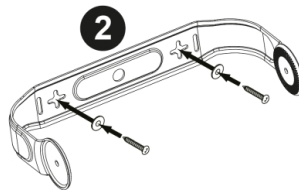

Cableado

Retire las dos tapas de la parte posterior del altavoz para acceder al selector de potencia y a los terminales de conexión.
Conecte los dos cables a los terminales de su altavoz y seleccione la potencia deseada en 70V o 100V o 8 Ohms girando el selector hacia las flechas (aquí en posición 8 Ohms).

Precaución:
La suma de todos los altavoces conectados no debe superar la potencia máxima de su amplificador.

Tensión peligrosa
Los altavoces deben conectarse en último lugar al amplificador.
Encienda el amplificador cuando la instalación haya finalizado y se haya comprobado minuciosamente.

Instalación

1 Desmontaje del soporte mural.

2 Fijación del soporte mural a la pared.

3 Montaje del soporte mural y orientación del altavoz.

Precaución:
Asegúrate de utilizar tornillos y anclajes que se adapten a tu pared y soporten el peso

Dimensiones

Debido a que AUDIOPHONY® pone el máximo cuidado en sus productos para asegurarse de que sólo obtiene la mejor calidad posible, nuestros productos están sujetos a modificaciones sin previo aviso. Es por eso que las especificaciones técnicas y la configuración física de los productos pueden diferir de las ilustraciones.

Asegúrate de recibir las últimas noticias y actualizaciones sobre los productos AUDIOPHONY® en www.audiophony-pa.com
AUDIOPHONY® es una marca registrada de HITMUSIC S.A.S - 595 Rue de la pièce Grande - 46230 FONTANES - FRANCE