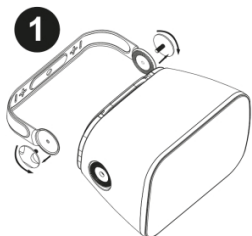

Einrichtung

1 Demontage der Wandhalterung.