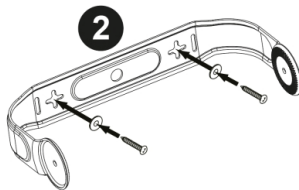

Verkabelung

Entfernen Sie die beiden Abdeckungen auf der Rückseite des Lautsprechers, um Zugang zum Netzschalter und den Anschlussklemmen zu erhalten. Schließen Sie die beiden Drähte an die Klemmen Ihres Lautsprechers an und wählen Sie die gewünschte Leistung in 70 V oder 100 V oder 8 Ohm, indem Sie den Wahlschalter in Richtung der Pfeile drehen (hier in der 8-Ohm-Position).

Vorsicht!
Die Summe aller angeschlossenen Lautsprecher darf die maximale Leistung Ihres Verstärkers nicht überschreiten.

Gefährliche Spannung
Die Lautsprecher müssen zuletzt an den Verstärker angeschlossen werden.
Schalten Sie den Verstärker ein, wenn die Installation abgeschlossen ist und sorgfältig überprüft wurde.

Einrichtung

1 Demontage der Wandhalterung.

2 Befestigung der Wandhalterung an der Wand.

3 Wiederanbringen der Wandhalterung und Ausrichten des Lautsprechers.

Vorsicht!
Achten Sie darauf, dass Sie Schrauben und Dübel verwenden, die zu Ihrer Wand passen und das Gewicht tragen können

Abmessungen

Da AUDIOPHONY® seine Produkte mit äußerster Sorgfalt herstellt, um sicherzustellen, dass Sie nur die bestmögliche Qualität erhalten, können unsere Produkte ohne vorherige Ankündigung geändert werden. Aus diesem Grund können die technischen Daten und die physische Konfiguration der Produkte von den Abbildungen abweichen.

Sichern Sie sich die neuesten Nachrichten und Updates zu den AUDIOPHONY®-Produkten auf www.audiophony-pa.com
AUDIOPHONY® ist eine Marke von HITMUSIC S.A.S - 595 Rue de la pièce Grande - 46230 FONTANES - FRANCE