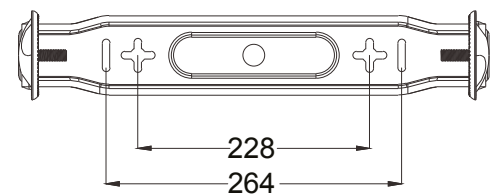

Abmessungen

Da AUDIOPHONY® seine Produkte mit äußerster Sorgfalt herstellt, um sicherzustellen, dass Sie nur die bestmögliche Qualität erhalten, können unsere Produkte ohne vorherige Ankündigung geändert werden. Aus diesem Grund können die technischen Daten und die physische Konfiguration der Produkte von den Abbildungen abweichen.

Sichern Sie sich die neuesten Nachrichten und Updates zu den AUDIOPHONY®-Produkten auf www.audiophony-pa.com
AUDIOPHONY® ist eine Marke von HITMUSIC S.A.S - 595 Rue de la pièce Grande - 46230 FONTANES - FRANCE