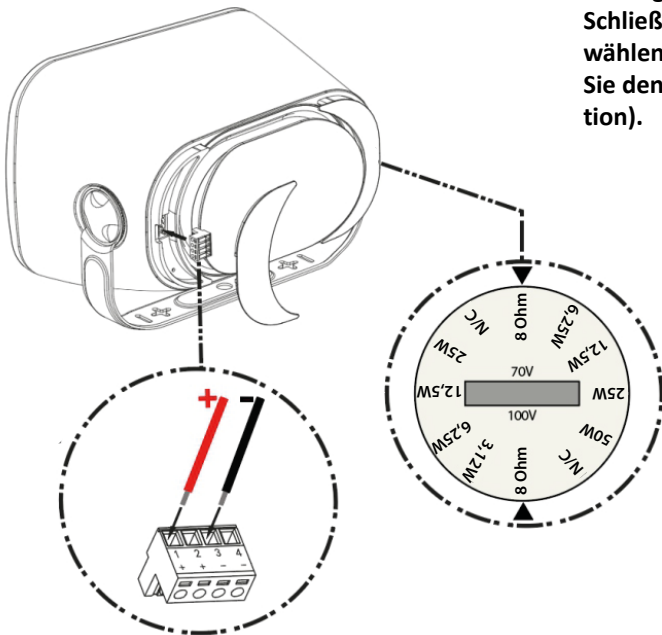

ONDE880

Einbaulautsprecher mit rückwärtigem Bassradiator für 100-V- oder 8-Ohm-Verstärker. Wird mit Wandhalterung geliefert.

ONDE880b Schwarz - Code H11372

ONDE880w Weiß - Code H11370

Die Passivmembran ermöglicht eine konsequente Verstärkung des Basses.

Material Kunststoffgehäuse und Aluminium-Gitter, wasserdicht mit Kopf nach unten IP65

Holding Wandhalterung

Steckverbinder Euroblock-Anschluss

Power-Drehknopf 80W / 8Ω- 6,25 / 12,5 / 25 / 50 W /100V

Abmessungen 382 x 262 x 240 mm

Gewicht 5.050 kg

Verkabelung

Entfernen Sie die beiden Abdeckungen auf der Rückseite des Lautsprechers, um Zugang zum Netzschalter und den Anschlussklemmen zu erhalten. Schließen Sie die beiden Drähte an die Klemmen Ihres Lautsprechers an und wählen Sie die gewünschte Leistung in 70 V oder 100 V oder 8 Ohm, indem Sie den Wahlschalter in Richtung der Pfeile drehen (hier in der 8-Ohm-Position).

Vorsicht!
Die Summe aller angeschlossenen Lautsprecher darf die maximale Leistung Ihres Verstärkers nicht überschreiten.

Gefährliche Spannung
Die Lautsprecher müssen zuletzt an den Verstärker angeschlossen werden.
Schalten Sie den Verstärker ein, wenn die Installation abgeschlossen ist und sorgfältig überprüft wurde.