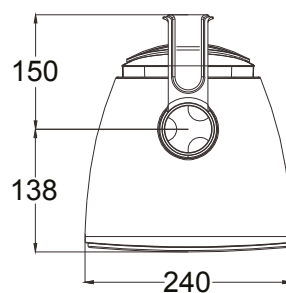

Abmessungen

Da AUDIOPHONY® seine Produkte mit äußerster Sorgfalt herstellt, um sicherzustellen, dass Sie nur die bestmögliche Qualität erhalten, können unsere Produkte ohne vorherige Ankündigung geändert werden. Aus diesem Grund können die technischen Daten und die physische Konfiguration der Produkte von den Abbildungen abweichen.

Sichern Sie sich die neuesten Nachrichten und Updates zu den AUDIOPHONY®-Produkten auf www.audiophony-pa.com
AUDIOPHONY® ist eine Marke von HITMUSIC S.A.S - 595 Rue de la pièce Grande - 46230 FONTANES - FRANCE