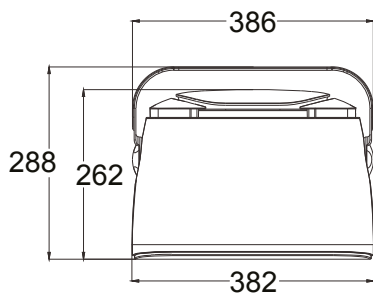

Abmessungen

Da AUDIOPHONY® seine Produkte mit äußerster Sorgfalt herstellt, um sicherzustellen, dass Sie nur die bestmögliche Qualität erhalten, können unsere Produkte ohne vorherige Ankündigung geändert werden. Aus diesem Grund können die technischen Daten und die physische Konfiguration der Produkte von den Abbildungen abweichen.

Sichern Sie sich die neuesten Nachrichten und Updates zu den AUDIOPHONY®-Produkten auf www.audiophony-pa.com
AUDIOPHONY® ist eine Marke von HITMUSIC S.A.S - 595 Rue de la pièce Grande - 46230 FONTANES - FRANCE