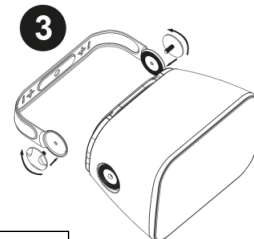

Material Kunststoffgehäuse und Aluminium-Gitter, wasserdicht mit Kopf nach unten IP65

Holding Wandhalterung

Steckverbinder Euroblock-Anschluss

Power-Drehknopf 80W / 8Ω- 6,25 / 12,5 / 25 / 50 W /100V

Abmessungen 382 x 262 x 240 mm

Gewicht 5.050 kg

Verkabelung

Entfernen Sie die beiden Abdeckungen auf der Rückseite des Lautsprechers, um Zugang zum Netzschalter und den Anschlussklemmen zu erhalten. Schließen Sie die beiden Drähte an die Klemmen Ihres Lautsprechers an und wählen Sie die gewünschte Leistung in 70 V oder 100 V oder 8 Ohm, indem Sie den Wahlschalter in Richtung der Pfeile drehen (hier in der 8-Ohm-Position).

Vorsicht!
Die Summe aller angeschlossenen Lautsprecher darf die maximale Leistung Ihres Verstärkers nicht überschreiten.

Gefährliche Spannung
Die Lautsprecher müssen zuletzt an den Verstärker angeschlossen werden.
Schalten Sie den Verstärker ein, wenn die Installation abgeschlossen ist und sorgfältig überprüft wurde.

Einrichtung

1 Demontage der Wandhalterung.

2 Befestigung der Wandhalterung an der Wand.

3 Wiederanbringen der Wandhalterung und Ausrichten des Lautsprechers.

Vorsicht!
Achten Sie darauf, dass Sie Schrauben und Dübel verwenden, die zu Ihrer Wand passen und das Gewicht tragen können