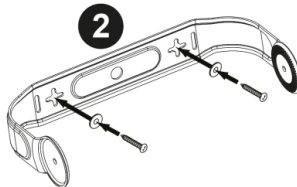

2 Bevestiging van de muurbeugel aan de muur.