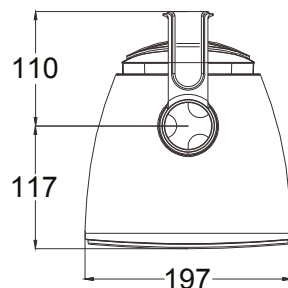

Afmetingen

Omdat AUDIOPHONY® de uiterste zorg besteedt aan haar producten om ervoor te zorgen dat u alleen de best mogelijke kwaliteit krijgt, zijn onze producten onderhevig aan wijzigingen zonder voorafgaande kennisgeving. Daarom kunnen technische specificaties en de fysieke configuratie van het product afwijken van de illustraties.

Zorg ervoor dat je het laatste nieuws en updates over de AUDIOPHONY®-producten krijgt op www.audiophony-pa.com
AUDIOPHONY® is een handelsmerk van HITMUSIC S.A.S - 595 Rue de la Pièce Grande - 46230 FONTANES - FRANKRIJK