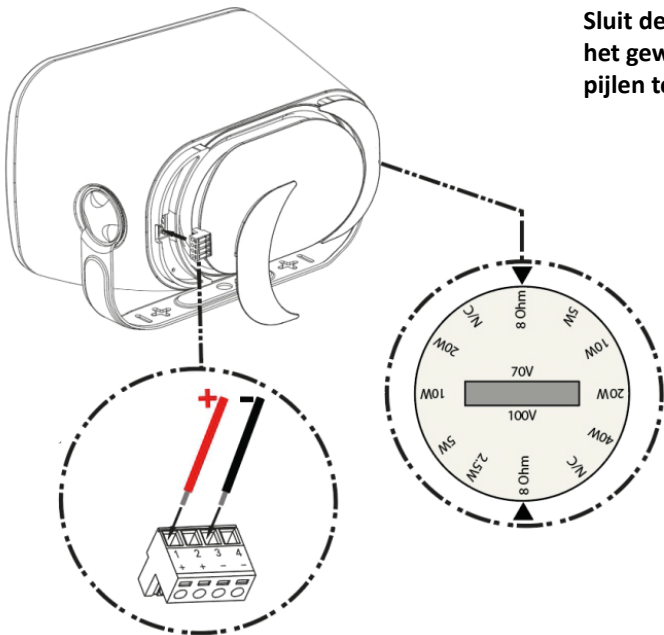

ONDE660

Installatieluidspreker met basradiator achteraan voor versterkers van 100 V of 8 Ohm. Geleverd met muurbeugel.

ONDE660b Zwart - Code H11371

ONDE660w Wit - Code H11369

Het passieve membraan zorgt voor een consequente versterking van de lage tonen.

Uitgangen 5 / 10 / 20 / 40 W /100V - 60W/8 Ohm

Spanning 70/100 V - 8 Ohm

Onderdelen 6,5" + 1" + achterste basradiator

Max SPL (1m) 102 dB

Frequentierespons 90-20 000 Hz

Dispersiehoek 90° x 80° (HxV)

Materiaal Kunststof behuizing en aluminium rooster, waterdicht met kop naar beneden IP65

Houd Wandmontagebeugel

Aansluitingen Euroblock-connector

Draaiknop voor vermogen 60W / 8Ω- 5 / 10 / 20 / 40 W /100V

Afmetingen 285x200 x197 mm

Gewicht 3.450 kg

Bedrading

Verwijder de twee afdekkingen aan de achterkant van de luidspreker om bij de voedingskeuzeschakelaar en de aansluitklemmen te komen. Sluit de twee draden aan op de aansluitingen van je luidspreker en selecteer het gewenste vermogen in 70V of 100V of 8 Ohm door de selecteur naar de pijlen te draaien (hier in 8 Ohm positie).

Let op:
De som van alle aangesloten luidsprekers mag het maximale vermogen van je versterker niet overschrijden.

Gevaarlijk voltage
Luidsprekers moeten als laatste worden aangesloten op de versterker.
Zet de versterker aan als de installatie voltooid en grondig gecontroleerd is.