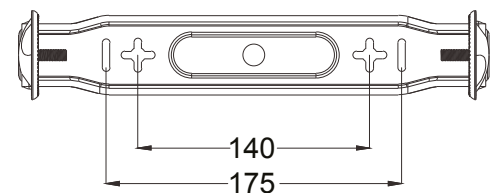

Houd Wandmontagebeugel

Aansluitingen Euroblock-connector

Draaiknop voor vermogen 60W / 8Ω- 5 / 10 / 20 / 40 W /100V

Afmetingen 285x200 x197 mm

Gewicht 3.450 kg

Bedrading

Verwijder de twee afdekkingen aan de achterkant van de luidspreker om bij de voedingskeuzeschakelaar en de aansluitklemmen te komen. Sluit de twee draden aan op de aansluitingen van je luidspreker en selecteer het gewenste vermogen in 70V of 100V of 8 Ohm door de selecteur naar de pijlen te draaien (hier in 8 Ohm positie).

Installatie

1 Demontage van de muurbeugel.

2 Bevestiging van de muurbeugel aan de muur.

3 Montage van de muurbeugel en oriëntatie van de luidspreker.

Let op:
Zorg ervoor dat je schroeven en ankers gebruikt die bij je muur passen en het gewicht kunnen dragen

Afmetingen

Omdat AUDIOPHONY® de uiterste zorg besteedt aan haar producten om ervoor te zorgen dat u alleen de best mogelijke kwaliteit krijgt, zijn onze producten onderhevig aan wijzigingen zonder voorafgaande kennisgeving. Daarom kunnen technische specificaties en de fysieke configuratie van het product afwijken van de illustraties.