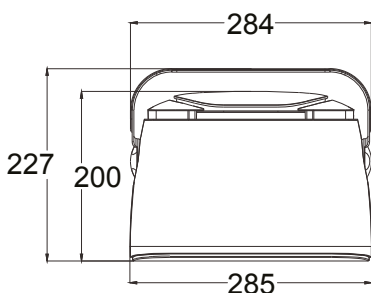

Afmetingen

Omdat AUDIOPHONY® de uiterste zorg besteedt aan haar producten om ervoor te zorgen dat u alleen de best mogelijke kwaliteit krijgt, zijn onze producten onderhevig aan wijzigingen zonder voorafgaande kennisgeving. Daarom kunnen technische specificaties en de fysieke configuratie van het product afwijken van de illustraties.

Zorg ervoor dat je het laatste nieuws en updates over de AUDIOPHONY®-producten krijgt op www.audiophony-pa.com
AUDIOPHONY® is een handelsmerk van HITMUSIC S.A.S - 595 Rue de la Pièce Grande - 46230 FONTANES - FRANKRIJK