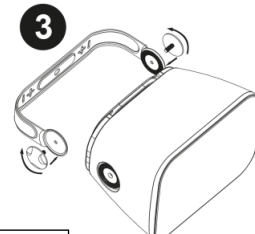

3 Montage van de muurbeugel en oriëntatie van de luidspreker.

Let op:
Zorg ervoor dat je schroeven en ankers gebruikt die bij je muur passen en het gewicht kunnen dragen