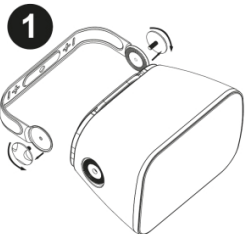

Installatie

1 Demontage van de muurbeugel.