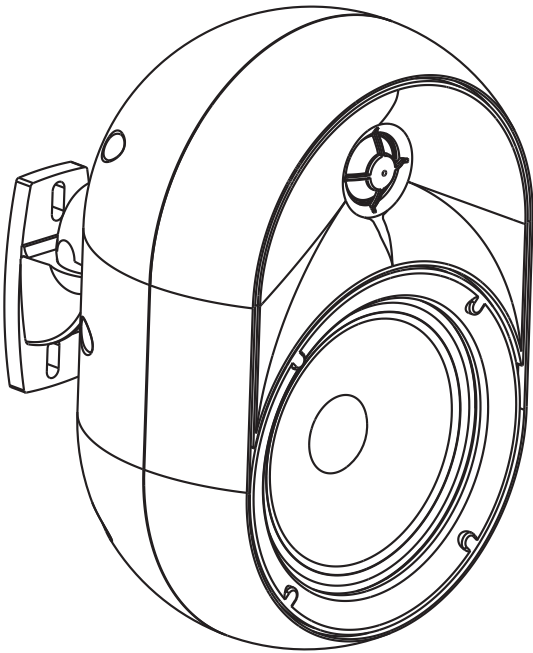

JAVA530

Installatie luidspreker in tropenuitvoering voor 100 V of 16 ohm versterkers. Wordt geleverd met beugel voor wandbevestiging.

JAVA530b zwart – code H10923

JAVA530w wit – code H10924

Uitgangsvermogens	15/30 W
Spanning	100 V 16 ohm
Componenten	12,7 cm + 2,5 cm (5" + 1")
Gevoeligheid (1 W/1 m)	88 dB, +/-3 dB
Frequentierespons	60 - 20 000 Hz
Materiaal	Kunststof behuizing en aluminium rooster
Bevestiging	Beugel voor wandbevestiging
Connectors	Waterdichte kabel met pakkingbus IP55
Draaiknop vermogen	30 W 16 Ω //15/30 W 100 V
Afmetingen	178 x 236 x 255 (h) mm
Gewicht	2,38 kg

Bekabeling

Sluit de twee draden aan op de versterker en selecteer het gewenste vermogen.

Afmetingen