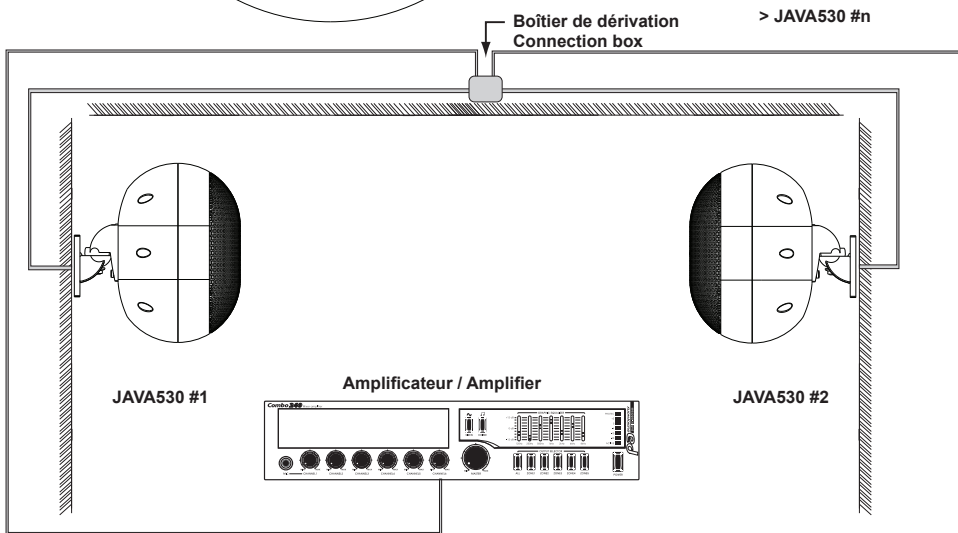

JAVA530

Installatie luidspreker in tropenuitvoering voor 100 V of 16 ohm versterkers. Wordt geleverd met beugel voor wandbevestiging.

JAVA530b zwart – code H10923

JAVA530w wit – code H10924

Uitgangsvermogens	15/30 W
Spanning	100 V 16 ohm
Componenten	12,7 cm + 2,5 cm (5" + 1")
Gevoeligheid (1 W/1 m)	88 dB, +/-3 dB
Frequentierespons	60 - 20 000 Hz
Materiaal	Kunststof behuizing en aluminium rooster
Bevestiging	Beugel voor wandbevestiging
Connectors	Waterdichte kabel met pakkingbus IP55
Draaiknop vermogen	30 W 16 Ω //15/30 W 100 V
Afmetingen	178 x 236 x 255 (h) mm
Gewicht	2,38 kg

Bekabeling

Sluit de twee draden aan op de versterker en selecteer het gewenste vermogen.

Afmetingen