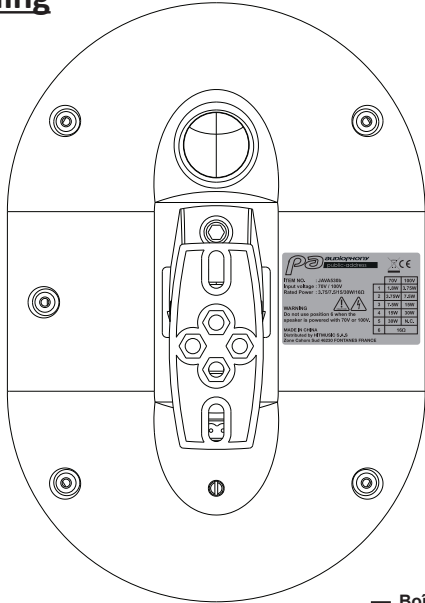

JAVA530

Installatie luidspreker in tropenuitvoering voor 100 V of 16 ohm versterkers. Wordt geleverd met beugel voor wandbevestiging.

JAVA530b zwart – code H10923

JAVA530w wit – code H10924

Uitgangsvermogens	15/30 W
Spanning	100 V 16 ohm
Componenten	12,7 cm + 2,5 cm (5" + 1")
Gevoeligheid (1 W/1 m)	88 dB, +/-3 dB
Frequentierespons	60 - 20 000 Hz
Materiaal	Kunststof behuizing en aluminium rooster
Bevestiging	Beugel voor wandbevestiging
Connectors	Waterdichte kabel met pakkingbus IP55
Draaiknop vermogen	30 W 16 Ω //15/30 W 100 V
Afmetingen	178 x 236 x 255 (h) mm
Gewicht	2,38 kg

Bekabeling

Sluit de twee draden aan op de versterker en selecteer het gewenste vermogen.

Afmetingen