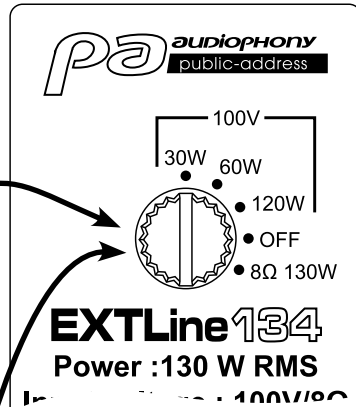

Câblage / Bedrading

Let op: gevaarlijke spanning
De luidsprekers moeten als laatste worden aangesloten op de versterker.
Schakel de versterker in zodra de installatie voltooid en gecontroleerd is.

Het vermogen en de impedantie van de EXTLIne luidspreker worden bepaald door de positie van de keuzeschakelaar op het aansluitblok.

Het vermogen kan variëren van 30 tot 120 W bij 100 V, afhankelijk van de positie van de keuzeschakelaar.

U moet ervoor zorgen dat de som van de vermogens van alle luidsprekers die op de versterker zijn aangesloten het maximumvermogen van de versterker niet overschrijdt.

De EXTLIne luidspreker kan ook worden gebruikt met een lage impedantie (8 ohm) en worden aangesloten op een conventionele PA-versterker. In dat geval is de maximale belastbaarheid 130 W.

Verwijder de zeshoekige plug om toegang te krijgen tot de voedingskeuzeschakelaar.

Aansluiting 1: + (+) IN
Terminal 2

Aansluiting 1: + (+) UIT
Terminal 2

Let op:
De som van de vermogens van alle aangesloten luidsprekers mag het maximumvermogen van de versterker niet overschrijden.