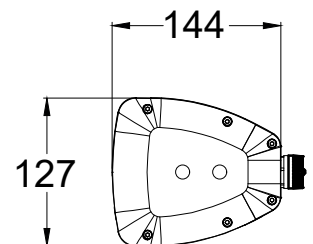

Aansluiting 1: + (+) IN
Terminal 2

Aansluiting 1: + (+) UIT
Terminal 2

Let op:
De som van de vermogens van alle aangesloten luidsprekers mag het maximumvermogen van de versterker niet overschrijden.

Bijgeleverde accessoires

2 IP67-stekkers

Afmetingen

Omdat AUDIOPHONY® de uiterste zorg besteedt aan haar producten om ervoor te zorgen dat u alleen de best mogelijke kwaliteit krijgt, zijn onze producten onderhevig aan wijzigingen zonder voorafgaande kennisgeving. Daarom kunnen technische specificaties en de fysieke configuratie van het product afwijken van de illustraties.