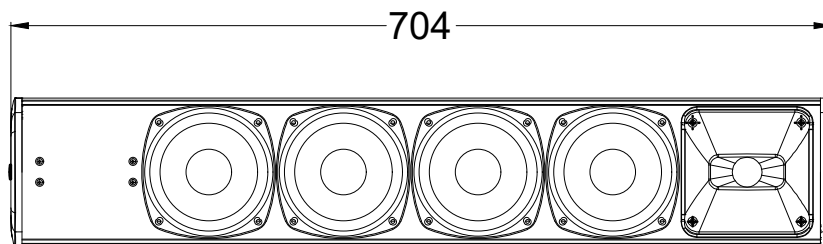

Aansluiting 1: + (+) IN
Terminal 2

Aansluiting 1: + (+) UIT
Terminal 2

Let op:
De som van de vermogens van alle aangesloten luidsprekers mag het maximumvermogen van de versterker niet overschrijden.

Bijgeleverde accessoires

2 IP67-stekkers

Afmetingen

Omdat AUDIOPHONY® de uiterste zorg besteedt aan haar producten om ervoor te zorgen dat u alleen de best mogelijke kwaliteit krijgt, zijn onze producten onderhevig aan wijzigingen zonder voorafgaande kennisgeving. Daarom kunnen technische specificaties en de fysieke configuratie van het product afwijken van de illustraties.