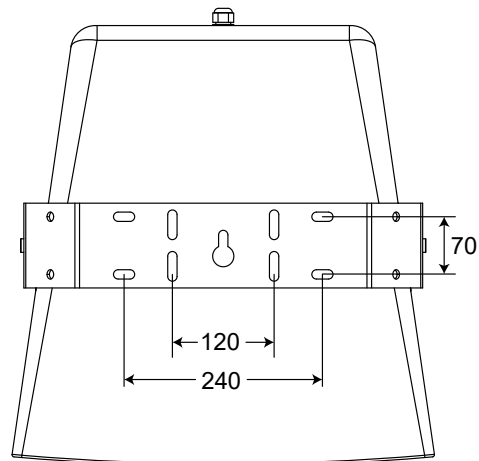

Bedrading

Het vermogen en de impedantie van de EXT415SW luidspreker worden bepaald door de positie van de keuzeschakelaar op het aansluitblok.

Het vermogen kan variëren van 75 tot 300 W bij 100 V, afhankelijk van de positie van de keuzeschakelaar.

U moet ervoor zorgen dat de som van de vermogens van alle luidsprekers die op de versterker zijn aangesloten het maximumvermogen van de versterker niet overschrijdt.

De EXT415SW-luidspreker kan ook worden gebruikt met een lage impedantie (8 ohm) en dus worden aangesloten op een traditionele PA-versterker.

Afmetingen

Omdat AUDIOPHONY® de uiterste zorg besteedt aan haar producten om ervoor te zorgen dat u alleen de best mogelijke kwaliteit krijgt, zijn onze producten onderhevig aan wijzigingen zonder voorafgaande kennisgeving. Daarom kunnen technische specificaties en de fysieke configuratie van het product afwijken van de illustraties.

Zorg ervoor dat je het laatste nieuws en updates over de AUDIOPHONY®-producten krijgt op www.audiophony-pa.com

AUDIOPHONY® is een handelsmerk van HITMUSIC S.A.S - 595 Rue de la Pièce Grande - 46230 FONTANES - FRANKRIJK