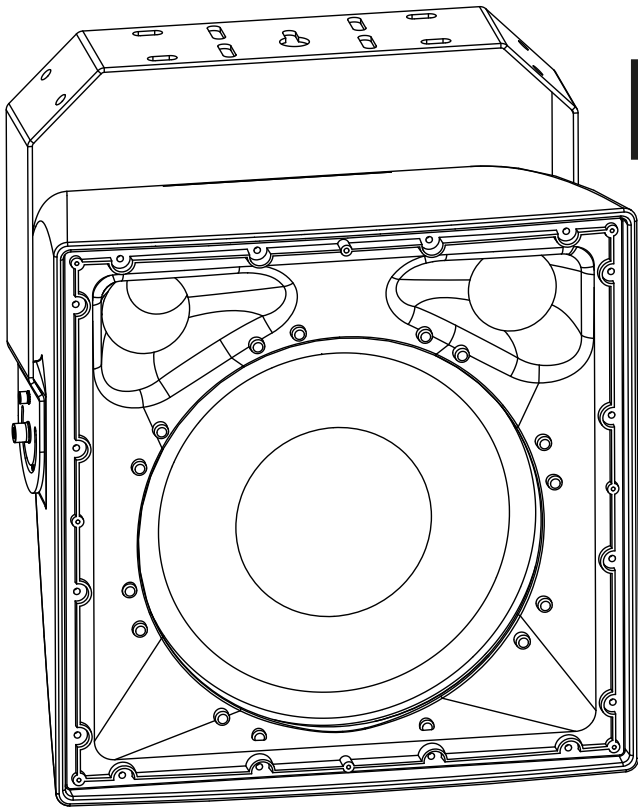

EXT415SW

100 V en 8 Ohm subwoofer voor buiten.

Basreflexsysteem met middelgroot bereik

Robuust en weerbestendig

Vermogen	75W of 150W of 300W in lijn 100 V 400 watt naar 8 ohm
Stroomvoorziening	100 V of 8 Ohm
Onderdelen	15" luidspreker (spreekspoel van 3")
SPL max	124 dB continu, 130 dB max.
Gevoeligheid (1W/1m)	98 dB
Frequentierespons	45 Hz - 300 Hz
Bouw	ABS behuizing met aluminium rooster en akoestisch schuim.
Haak	Verstelbare montagebeugel
Verbindingen	Interne connector met verzegelde wartel
IP-beschermingsgraad	IP65 (bescherming tegen stof en waterstralen)
Afmetingen	498 x 501 x 596 mm
Nettogewicht	25 kg

Bedrading

Het vermogen en de impedantie van de EXT415SW luidspreker worden bepaald door de positie van de keuzeschakelaar op het aansluitblok.

Het vermogen kan variëren van 75 tot 300 W bij 100 V, afhankelijk van de positie van de keuzeschakelaar.