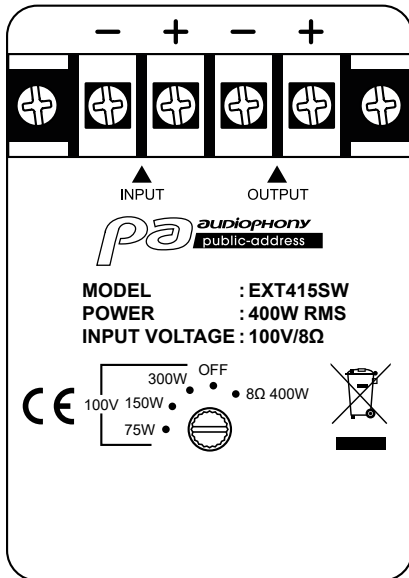

Bedrading

Het vermogen en de impedantie van de EXT415SW luidspreker worden bepaald door de positie van de keuzeschakelaar op het aansluitblok.

Het vermogen kan variëren van 75 tot 300 W bij 100 V, afhankelijk van de positie van de keuzeschakelaar.

U moet ervoor zorgen dat de som van de vermogens van alle luidsprekers die op de versterker zijn aangesloten het maximumvermogen van de versterker niet overschrijdt.

De EXT415SW-luidspreker kan ook worden gebruikt met een lage impedantie (8 ohm) en dus worden aangesloten op een traditionele PA-versterker.

Afmetingen

Omdat AUDIOPHONY® de uiterste zorg besteedt aan haar producten om ervoor te zorgen dat u alleen de best mogelijke kwaliteit krijgt, zijn onze producten onderhevig aan wijzigingen zonder voorafgaande kennisgeving. Daarom kunnen technische specificaties en de fysieke configuratie van het product afwijken van de illustraties.

Zorg ervoor dat je het laatste nieuws en updates over de AUDIOPHONY®-producten krijgt op www.audiophony-pa.com

AUDIOPHONY® is een handelsmerk van HITMUSIC S.A.S - 595 Rue de la Pièce Grande - 46230 FONTANES - FRANKRIJK