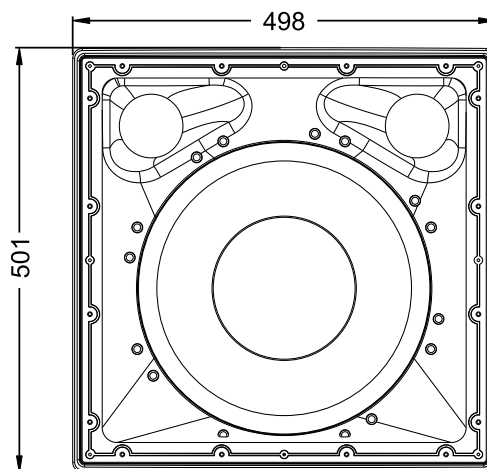

Afmetingen

Omdat AUDIOPHONY® de uiterste zorg besteedt aan haar producten om ervoor te zorgen dat u alleen de best mogelijke kwaliteit krijgt, zijn onze producten onderhevig aan wijzigingen zonder voorafgaande kennisgeving. Daarom kunnen technische specificaties en de fysieke configuratie van het product afwijken van de illustraties.

Zorg ervoor dat je het laatste nieuws en updates over de AUDIOPHONY®-producten krijgt op www.audiophony-pa.com

AUDIOPHONY® is een handelsmerk van HITMUSIC S.A.S - 595 Rue de la Pièce Grande - 46230 FONTANES - FRANKRIJK