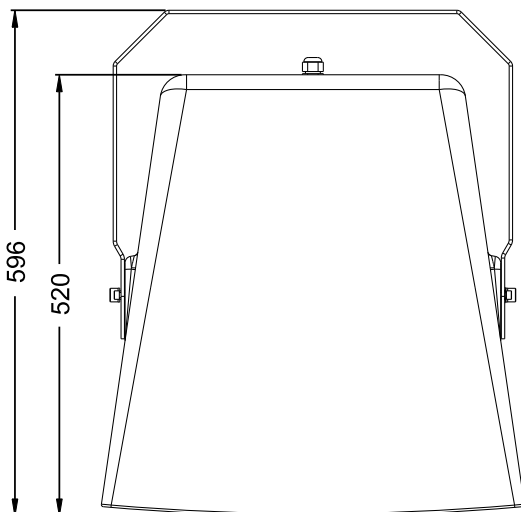

Afmetingen

Omdat AUDIOPHONY® de uiterste zorg besteedt aan haar producten om ervoor te zorgen dat u alleen de best mogelijke kwaliteit krijgt, zijn onze producten onderhevig aan wijzigingen zonder voorafgaande kennisgeving. Daarom kunnen technische specificaties en de fysieke configuratie van het product afwijken van de illustraties.

Zorg ervoor dat je het laatste nieuws en updates over de AUDIOPHONY®-producten krijgt op www.audiophony-pa.com

AUDIOPHONY® is een handelsmerk van HITMUSIC S.A.S - 595 Rue de la Pièce Grande - 46230 FONTANES - FRANKRIJK