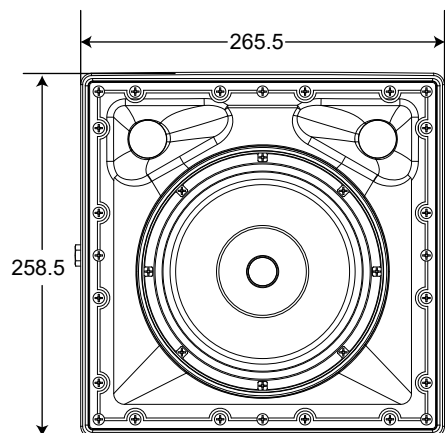

Afmetingen

Let op:
De som van de vermogens van alle aangesloten luidsprekers mag het maximumvermogen van de versterker niet overschrijden.

Omdat AUDIOPHONY® de uiterste zorg besteedt aan haar producten om ervoor te zorgen dat u alleen de best mogelijke kwaliteit krijgt, zijn onze producten onderhevig aan wijzigingen zonder voorafgaande kennisgeving. Daarom kunnen technische specificaties en de fysieke configuratie van het product afwijken van de illustraties.

Zorg ervoor dat je het laatste nieuws en updates over de AUDIOPHONY®-producten krijgt op www.audiophony-pa.com

AUDIOPHONY® is een handelsmerk van HITMUSIC S.A.S - 595 Rue de la Pièce Grande - 46230 FONTANES - FRANKRIJK