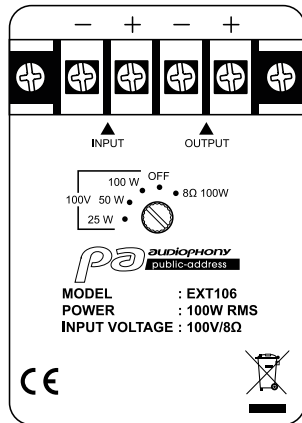

# EXT106

**100 V en 8 Ohm buitenluidspreker.**

Coaxiaal systeem voor middellange afstand

Robuust en weerbestendig

<b>Vermogen</b>	25W / 50W / 100W in-line 100 V 100 watt in 8 ohm
<b>Stroomvoorziening</b>	100 V of 8 Ohm
<b>Onderdelen</b>	6.5" driver (spreekspoel van 1,4") en 1" compressiedriver (spreekspoel van 1")
<b>SPL max</b>	113 dB continu, 119 dB max.
<b>Gevoeligheid (1W/1m)</b>	93 dB
<b>Frequentierespons</b>	100 Hz - 18 KHz
<b>Spreiding (-6dB)</b>	100 ° x 100°
<b>Bouw</b>	ABS behuizing met aluminium rooster en akoestisch schuim.
<b>Haak</b>	Draaibare montagebeugel en veiligheidsslinger
<b>Verbindingen</b>	Interne connector met verzegelde wartel
<b>IP-beschermingsgraad</b>	IP65 (bescherming tegen stof en waterstralen)
<b>Afmetingen</b>	258.5 x 256,5 x 273 mm
<b>Nettogewicht</b>	7.2 kg

## Câblage / Bedrading

Het vermogen en de impedantie van de EXT106 luidspreker worden bepaald door de positie van de keuzeschakelaar op het aansluitblok.

Het vermogen kan variëren van 25 tot 100W bij 100V, afhankelijk van de positie van de keuzeschakelaar.