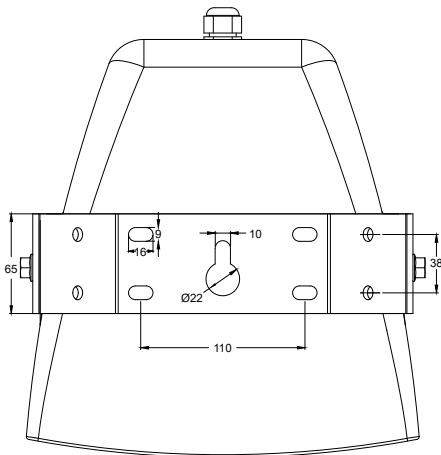

Afmetingen

Let op:
De som van de vermogens van alle aangesloten luidsprekers mag het maximumvermogen van de versterker niet overschrijden.

Omdat AUDIOPHONY® de uiterste zorg besteedt aan haar producten om ervoor te zorgen dat u alleen de best mogelijke kwaliteit krijgt, zijn onze producten onderhevig aan wijzigingen zonder voorafgaande kennisgeving. Daarom kunnen technische specificaties en de fysieke configuratie van het product afwijken van de illustraties.

Zorg ervoor dat je het laatste nieuws en updates over de AUDIOPHONY®-producten krijgt op www.audiophony-pa.com

AUDIOPHONY® is een handelsmerk van HITMUSIC S.A.S - 595 Rue de la Pièce Grande - 46230 FONTANES - FRANKRIJK