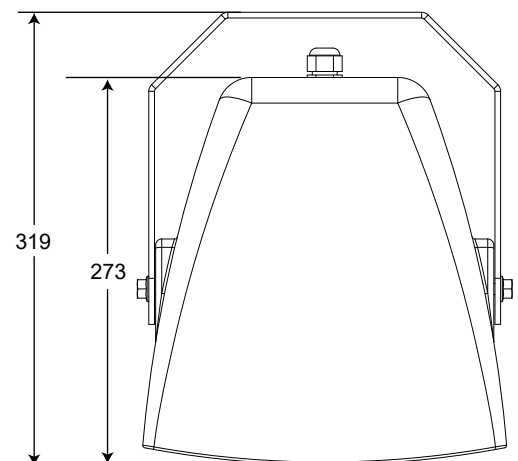

Afmetingen

Let op:
De som van de vermogens van alle aangesloten luidsprekers mag het maximumvermogen van de versterker niet overschrijden.

Omdat AUDIOPHONY® de uiterste zorg besteedt aan haar producten om ervoor te zorgen dat u alleen de best mogelijke kwaliteit krijgt, zijn onze producten onderhevig aan wijzigingen zonder voorafgaande kennisgeving. Daarom kunnen technische specificaties en de fysieke configuratie van het product afwijken van de illustraties.

Zorg ervoor dat je het laatste nieuws en updates over de AUDIOPHONY®-producten krijgt op www.audiophony-pa.com

AUDIOPHONY® is een handelsmerk van HITMUSIC S.A.S - 595 Rue de la Pièce Grande - 46230 FONTANES - FRANKRIJK