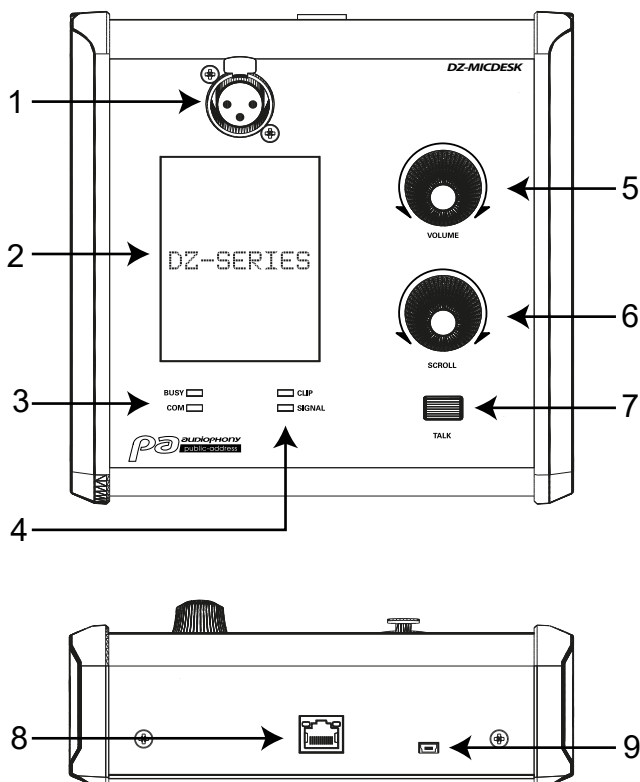

3 - Presentatie van het apparaat

1 - Microfooningang

3-pins XLR female connector voor de zwanenhals electret microfoon. Deze gebruikt fantoomvoeding die wordt geregeld door de DZ-MATRIX-software.

2 - Weergave