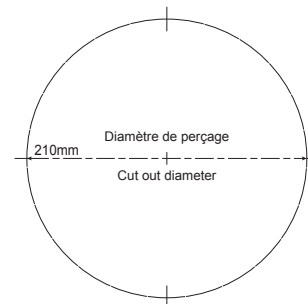

La société AUDIOPHONY public-address® apporte le plus grand soin à la fabrication de ses produits pour vous garantir la meilleure qualité. Des modifications peuvent donc être effectuées sans notification préalable. C'est pourquoi les caractéristiques techniques et la configuration physique des produits peuvent différer des spécifications et illustrations présentées dans ce manuel. Pour bénéficier des dernières informations et mises à jour sur les produits AUDIOPHONY® connectez-vous sur www.audiophony.com

AUDIOPHONY® est une marque déposée de HITMUSIC S.A. - Zone Cahors sud - 46230 FONTANES - FRANCE

Because AUDIOPHONY® takes the utmost care in its products to make sure you only get the best possible quality, our products are subjects to modifications without prior notice. That is why technical specifications and the products physical configuration might differ from the illustrations.

Make sure you get the latest news and updates about the AUDIOPHONY® products on www.audiophony.com

AUDIOPHONY® is a trademark of HITMUSIC S.A. - Zone Cahors sud - 46230 FONTANES - FRANCE