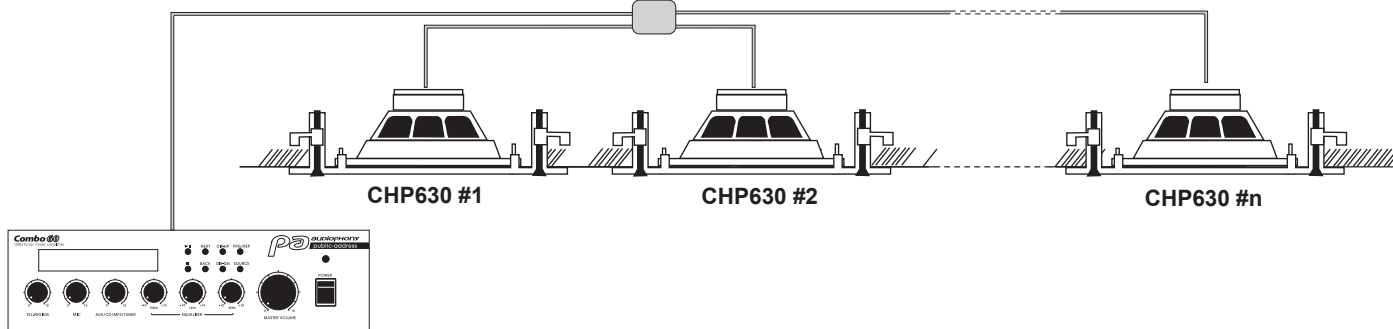

Attention : Tension dangereuse
Les enceintes doivent être reliées à l'amplificateur en dernier.

Mettez l'amplificateur sous tension lorsque l'installation est terminée et vérifiée

Dangerous voltage

Speakers must be connected last to the amplifier .

Turn the amplifier on when the installation is over and has been checked thoroughly.

Attention :
La somme des puissances de toutes les enceintes reliées ne doit pas excéder la puissance maximale de l'amplificateur.

Caution:

The sum of all connected speakers must not exceed the maximum power of your amplifier.

Boîtier de dérivation
Connection box

Amplificateur /Amplifier

Dimensions