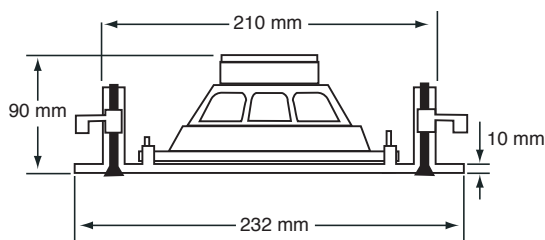

La société AUDIOPHONY public-address® apporte le plus grand soin à la fabrication de ses produits pour vous garantir la meilleure qualité. Des modifications peuvent donc être effectuées sans notification préalable. C'est pourquoi les caractéristiques techniques et la configuration physique des produits peuvent différer des spécifications et illustrations présentées dans ce manuel. Pour bénéficier des dernières informations et mises à jour sur les produits AUDIOPHONY® connectez-vous sur www.audiophony.com

AUDIOPHONY® est une marque déposée de HITMUSIC S.A. - Zone Cahors sud - 46230 FONTANES - FRANCE

Because AUDIOPHONY® takes the utmost care in its products to make sure you only get the best possible quality, our products are subjects to modifications without prior notice. That is why technical specifications and the products physical configuration might differ from the illustrations.

Make sure you get the latest news and updates about the AUDIOPHONY® products on www.audiophony.com

AUDIOPHONY® is a trademark of HITMUSIC S.A. - Zone Cahors sud - 46230 FONTANES - FRANCE