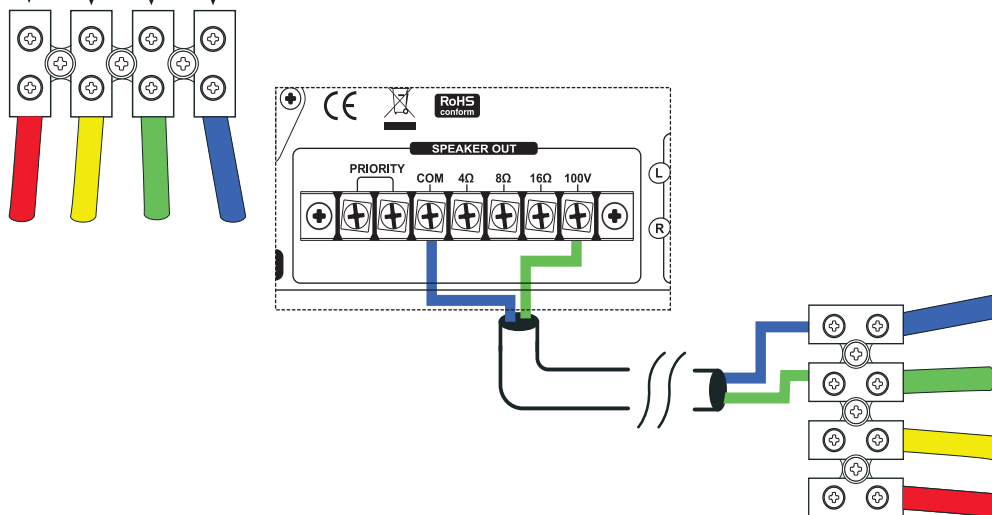

Plafonnier encastrable pour amplificateur 100V et 8 Ohms. Haut parleur deux voies et filtrage passif. Design "invisible edge" avec grille magnétique.
Recessed ceiling speaker for 100V and 8 Ohms amplifiers. Two voices speaker with passive crossover. Invisible edge design with magnetic grille.

Puissances Power outputs	7,5 / 15 / 30 W
Alimentation Voltage	100 V 8 ohms
Composants Components	6,5"
Sensibilité (1W/1m) Sensitivity (1W/1m)	88 dB, +/-3dB
Réponse en fréquence Frequency response	60-20 000 Hz
Construction Material	Corps en ABS noir et grille métallique magnétique blanche Black plastic enclosure and white magnetic grille
Accroche Holding	3 pattes à visser 3 mouting clamp
Connections Connectors	Connecteur 4 contacts 4 contacts connector
Diamètre de découpe Drill hole diameter	210mm
Dimensions Dimensions	232(diam) x 90 (H) mm
Poids Weight	1,85 Kg

Câblage

Wiring

Rouge/Red : 30 W / 330Ω
 Jaune/ Yellow : 15 W / 660Ω
 Vert/Green : 7,5 W / 1,3kΩ
 Bleu/Blue : Commun / Ground

Attention : Tension dangereuse
 Les enceintes doivent être reliées à l'amplificateur en dernier.

Mettez l'amplificateur sous tension lorsque l'installation est terminée et vérifiée

Dangerous voltage

Speakers must be connected last to the amplifier .

Turn the amplifier on when the installation is over and has been checked thoroughly.