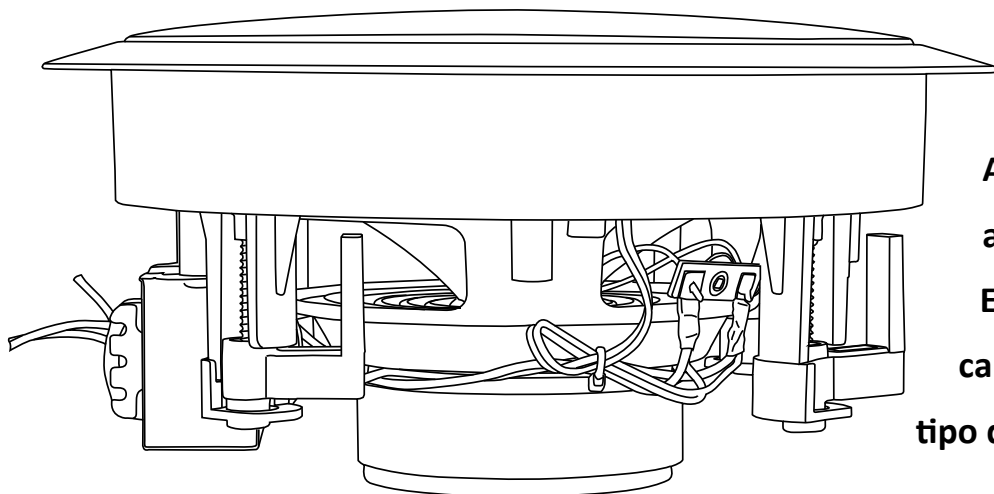

CHP620

Altavoz de techo de dos vías con altavoz de 16 cm y tweeter.

Estos componentes de alta calidad permiten reproducir todo tipo de música con gran claridad.

Potencia nominal	10 ó 20 vatios a 100 V - Según la conexión
Alimentación	100 V
Impedancias	1 K Ω o 0,5 K Ω
Componentes	Transductor de 6,5" y tweeter de 1,5
Sensibilidad (1W/1m)	98 dB, +/-3 dB
Respuesta en frecuencia	85 Hz - 18 KHz
Construcción	Cuerpo de ABS blanco, rejilla metálica blanca
Gancho	4 pies atornillables
Conexiones	Conector de 3 clavijas (blanco: 10 W / rojo: 20 W / negro: común)
Diámetro de corte para el montaje	Ø200mm
Dimensiones	Ø233x 118 mm
Peso	1.7 kg

Debe asegurarse de que la suma de las potencias de todos los altavoces conectados al amplificador no supere la potencia máxima del amplificador.

- 1 - Conecte siempre el cable negro al terminal "COM" del bloque de terminales de salida del amplificador.
- 2 - Seleccione el cable del color que corresponda a la potencia deseada.
- 3 - Conecte el cable seleccionado al terminal 100V del bloque de terminales de salida del amplificador.