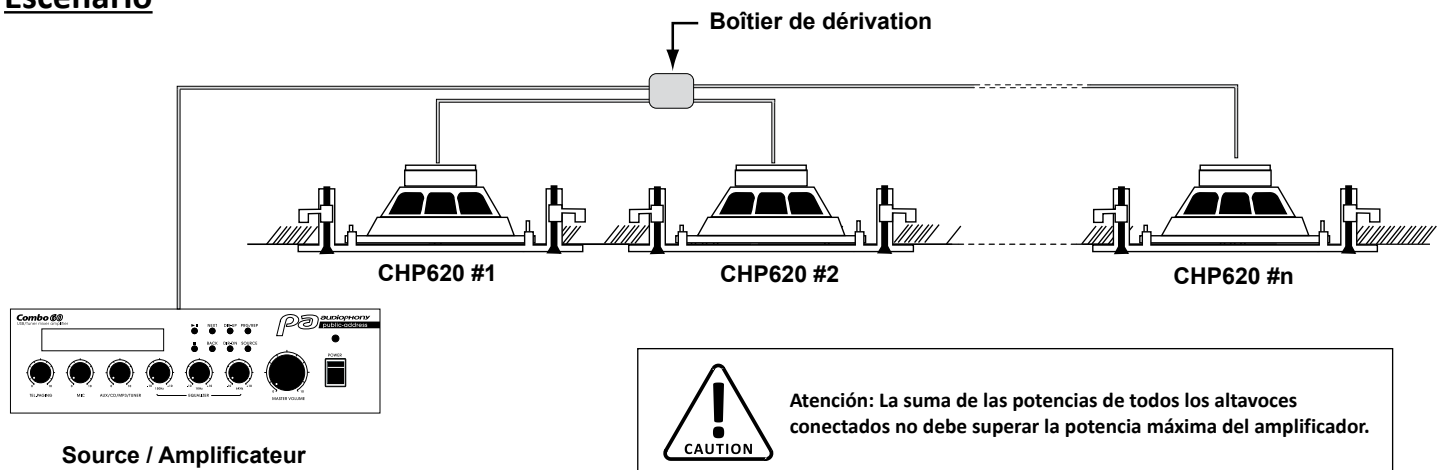

Escenario

Dimensiones