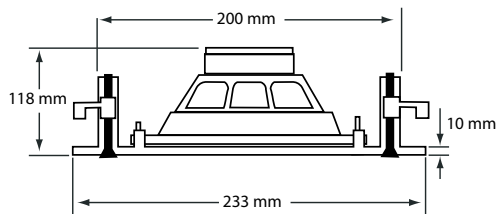

Debido a que AUDIOPHONY® pone el máximo cuidado en sus productos para asegurarse de que sólo obtiene la mejor calidad posible, nuestros productos están sujetos a modificaciones sin previo aviso. Es por eso que las especificaciones técnicas y la configuración física de los productos pueden diferir de las ilustraciones.

Asegúrate de recibir las últimas noticias y actualizaciones sobre los productos AUDIOPHONY® en www.audiophony-pa.com
AUDIOPHONY® es una marca registrada de HITMUSIC S.A.S - 595 Rue de la pièce Grande - 46230 FONTANES - FRANCE