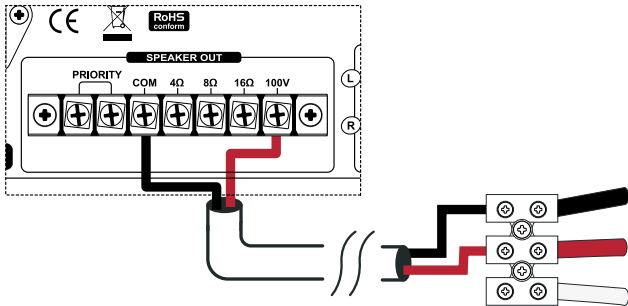

CHP620

Altavoz de techo de dos vías con altavoz de 16 cm y tweeter.

Estos componentes de alta calidad permiten reproducir todo tipo de música con gran claridad.

Potencia nominal	10 ó 20 vatios a 100 V - Según la conexión
Alimentación	100 V
Impedancias	1 K Ω o 0,5 K Ω
Componentes	Transductor de 6,5" y tweeter de 1,5
Sensibilidad (1W/1m)	98 dB, +/-3 dB
Respuesta en frecuencia	85 Hz - 18 KHz
Construcción	Cuerpo de ABS blanco, rejilla metálica blanca
Gancho	4 pies atornillables
Conexiones	Conector de 3 clavijas (blanco: 10 W / rojo: 20 W / negro: común)
Diámetro de corte para el montaje	Ø200mm
Dimensiones	Ø233x 118 mm
Peso	1.7 kg

Cableado

La potencia delplafón CHP620 viene determinada por los cables conectados al amplificador.

El código de colores que aparece al lado muestra las distintas potencias disponibles en función del color del cable.

Debe asegurarse de que la suma de las potencias de todos los altavoces conectados al amplificador no supere la potencia máxima del amplificador.

- 1 - Conecte siempre el cable negro al terminal "COM" del bloque de terminales de salida del amplificador.
- 2 - Seleccione el cable del color que corresponda a la potencia deseada.
- 3 - Conecte el cable seleccionado al terminal 100V del bloque de terminales de salida del amplificador.

Precaución: Tensión peligrosa

Los altavoces deben conectarse al amplificador en último lugar.

Encienda el amplificador una vez finalizada y comprobada la instalación

Al lado se muestra un ejemplo de cableado para una potencia seleccionada de 20 vatios.