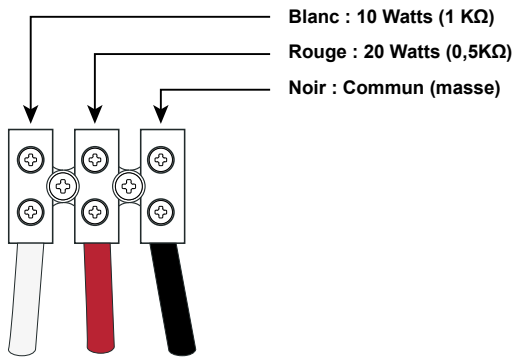

CHP620

Altavoz de techo de dos vías con altavoz de 16 cm y tweeter.

Estos componentes de alta calidad permiten reproducir todo tipo de música con gran claridad.

Potencia nominal	10 ó 20 vatios a 100 V - Según la conexión
Alimentación	100 V
Impedancias	1 K Ω o 0,5 K Ω
Componentes	Transductor de 6,5" y tweeter de 1,5
Sensibilidad (1W/1m)	98 dB, +/-3 dB
Respuesta en frecuencia	85 Hz - 18 KHz
Construcción	Cuerpo de ABS blanco, rejilla metálica blanca
Gancho	4 pies atornillables
Conexiones	Conector de 3 clavijas (blanco: 10 W / rojo: 20 W / negro: común)
Diámetro de corte para el montaje	Ø200mm
Dimensiones	Ø233x 118 mm
Peso	1.7 kg

Cableado

La potencia delplafón CHP620 viene determinada por los cables conectados al amplificador.

El código de colores que aparece al lado muestra las distintas potencias disponibles en función del color del cable.

Debe asegurarse de que la suma de las potencias de todos los altavoces conectados al amplificador no supere la potencia máxima del amplificador.

- 1 - Conecte siempre el cable negro al terminal "COM" del bloque de terminales de salida del amplificador.
- 2 - Seleccione el cable del color que corresponda a la potencia deseada.
- 3 - Conecte el cable seleccionado al terminal 100V del bloque de terminales de salida del amplificador.

Precaución: Tensión peligrosa

Los altavoces deben conectarse al amplificador en último lugar.

Encienda el amplificador una vez finalizada y comprobada la instalación

Al lado se muestra un ejemplo de cableado para una potencia seleccionada de 20 vatios.