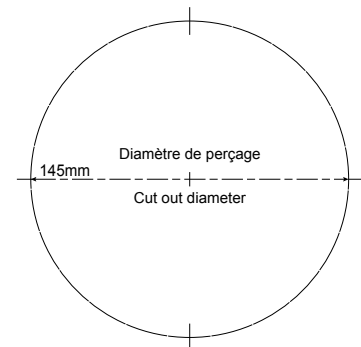

Omdat AUDIOPHONY® de uiterste zorg besteedt aan haar producten om ervoor te zorgen dat u alleen de best mogelijke kwaliteit krijgt, zijn onze producten onderhevig aan wijzigingen zonder voorafgaande kennisgeving. Daarom kunnen technische specificaties en de fysieke configuratie van het product afwijken van de illustraties.

Zorg ervoor dat je het laatste nieuws en updates over de AUDIOPHONY®-producten krijgt op www.audiophony-pa.com
AUDIOPHONY® is een handelsmerk van HITMUSIC S.A.S - 595 Rue de la Pièce Grande - 46230 FONTANES - FRANKRIJK