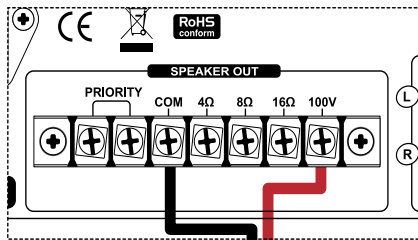

Inbouwplafondluidspreker voor 100V versterkers. Full range luidspreker met dubbele koepel.

Uitgangen	3 / 6 W
Spanning	100 V
Onderdelen	5"
Gevoeligheid (1W/1m)	93 dB, +/-3dB
Frequentierespons	100-15 000 Hz
Materiaal	Metalen rooster en kunststof behuizing
Houd	2-snarige handgreep
Aansluitingen	3 contacten connector
Diameter boorgat	145 mm
Afmetingen	160 (diameter) x 54 (hoogte) mm
Gewicht	500 g

Bedrading

Blanc : 3 Watts (3,3K Ω)
Rouge : 6 Watts (1,7K Ω)
Noir : Commun (masse)

Gevaarlijk voltage
Luidsprekers moeten als laatste worden aangesloten op de versterker .
Zet de versterker aan als de installatie voltooid en grondig gecontroleerd is.

Let op:
De som van alle aangesloten luidsprekers mag het maximale vermogen van je versterker niet overschrijden.

Afmetingen

Omdat AUDIOPHONY® de uiterste zorg besteedt aan haar producten om ervoor te zorgen dat u alleen de best mogelijke kwaliteit krijgt, zijn onze producten onderhevig aan wijzigingen zonder voorafgaande kennisgeving. Daarom kunnen technische specificaties en de fysieke configuratie van het product afwijken van de illustraties.