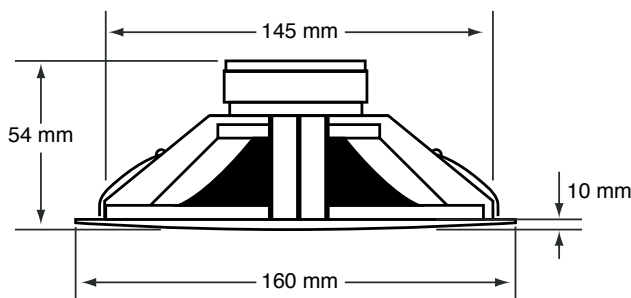

Omdat AUDIOPHONY® de uiterste zorg besteedt aan haar producten om ervoor te zorgen dat u alleen de best mogelijke kwaliteit krijgt, zijn onze producten onderhevig aan wijzigingen zonder voorafgaande kennisgeving. Daarom kunnen technische specificaties en de fysieke configuratie van het product afwijken van de illustraties.

Zorg ervoor dat je het laatste nieuws en updates over de AUDIOPHONY®-producten krijgt op www.audiophony-pa.com
AUDIOPHONY® is een handelsmerk van HITMUSIC S.A.S - 595 Rue de la Pièce Grande - 46230 FONTANES - FRANKRIJK