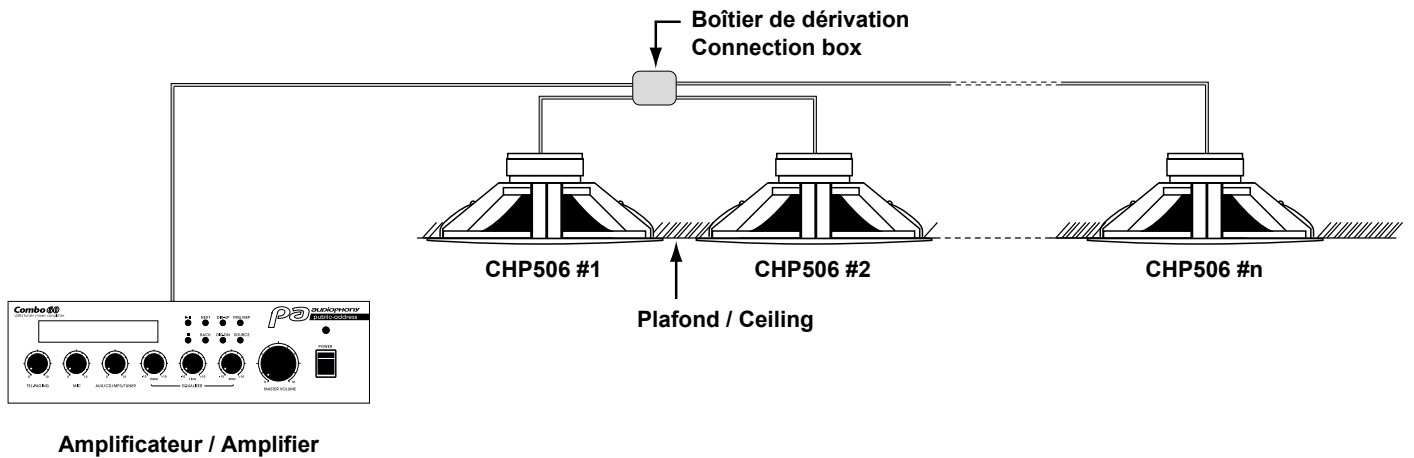

Afmetingen