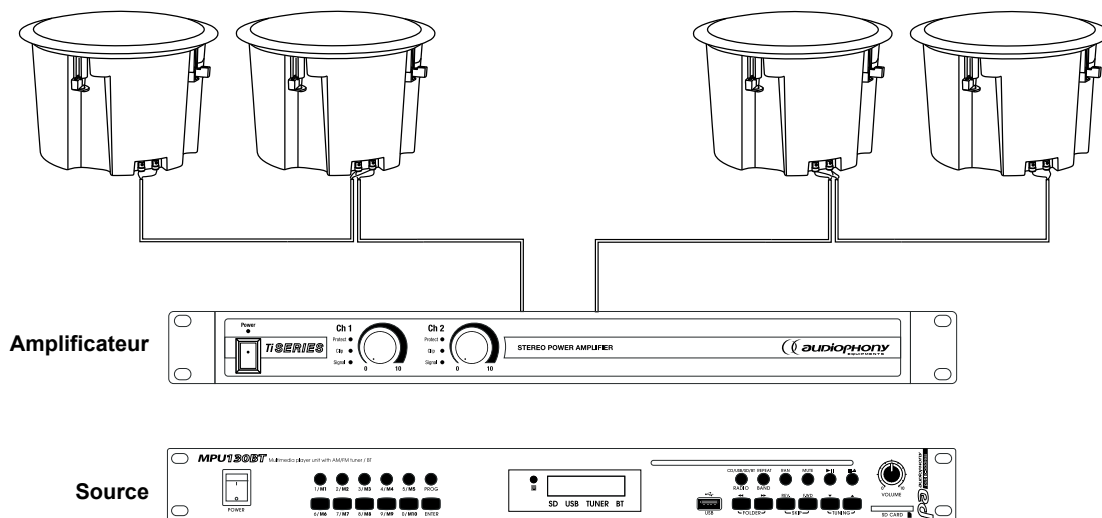

De achtergrond

De impedantie van de CHF860 is 8 Ohm, dus controleer de minimum impedantie die door je versterker wordt aanvaard voor je seriële of parallelle combinaties opzet. De bovenstaande afbeelding toont een installatie met twee CHF860's parallel op elke versterkeruitgang, dus de impedantie is 4 Ohm op elke uitgang.

Ter herinnering:

- 4 CHF860 in parallel geven een impedantie van 2 Ohm.
- 2 CHF860 in serie geven een impedantie van 16 Ohm.

Gebruik de meegeleverde sjabloon

De buitenste cirkel geeft de vorm en grootte van de boordiameter aan. De binnenschijf wordt geleverd met een klepje dat handig is als je besluit de plafondlamp opnieuw te schilderen. Zorg er bij het verven van het rooster voor dat de gaten niet worden geblokkeerd.