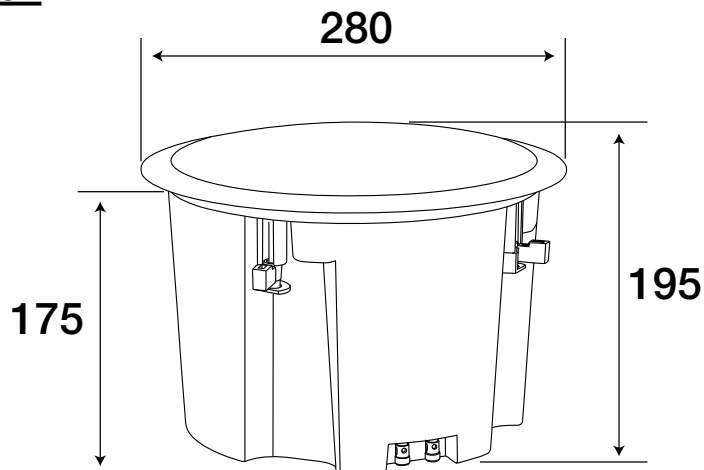

Afmetingen

FR
Cet appareil, ses accessoires et cordons se recyclent

REPRISE À LA LIVRAISON
OU

À DÉPOSER EN MAGASIN
OU

À DÉPOSER EN DÉCHÈTERIE

Omdat AUDIOPHONY® de uiterste zorg besteedt aan haar producten om ervoor te zorgen dat u alleen de best mogelijke kwaliteit krijgt, zijn onze producten onderhevig aan wijzigingen zonder voorafgaande kennisgeving. Daarom kunnen technische specificaties en de fysieke configuratie van het product afwijken van de illustraties.

Zorg ervoor dat je het laatste nieuws en updates over de AUDIOPHONY®-producten krijgt op www.audiophony-pa.com
AUDIOPHONY® is een handelsmerk van HITMUSIC S.A.S - 595 Rue de la Pièce Grande - 46230 FONTANES - FRANKRIJK