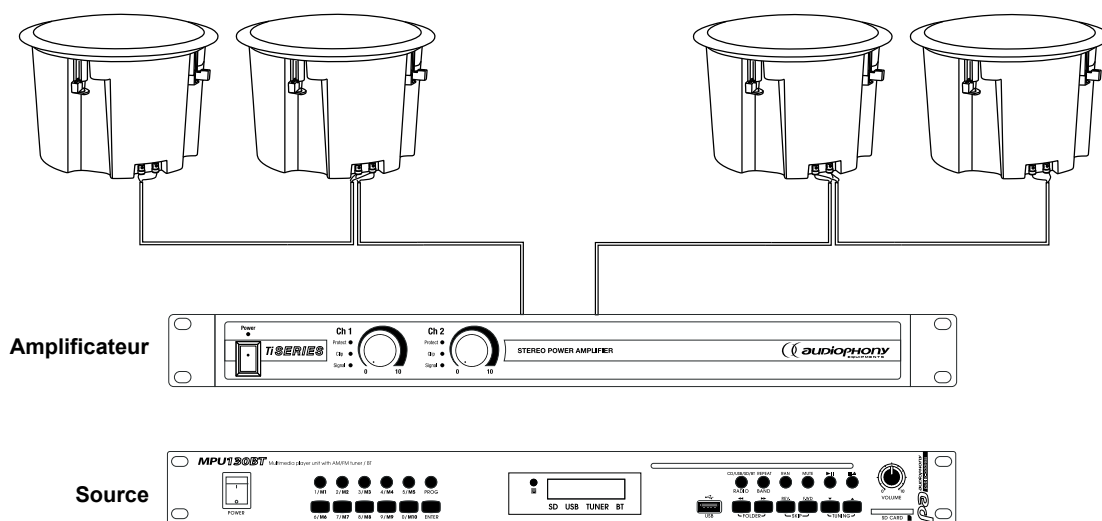

Escenario

La impedancia del CHF860 es de 8 Ohmios, así que compruebe la impedancia mínima aceptada por su amplificador antes de configurar combinaciones en serie o en paralelo. La ilustración anterior muestra una instalación con dos CHF860 en paralelo en cada salida del amplificador, por lo que la impedancia es de 4 ohmios en cada salida.

Como recordatorio:

- 4 CHF860 en paralelo dan una impedancia de 2 Ohmios.
- 2 CHF860 en serie dan una impedancia de 16 Ohmios.

Utilizando la plantilla suministrada

El círculo exterior indica la forma y el tamaño del diámetro de perforación.

El disco interior viene con una tapa que le será útil si decide repintar el plafón.

Al pintar la rejilla, procure no obstruir los orificios.