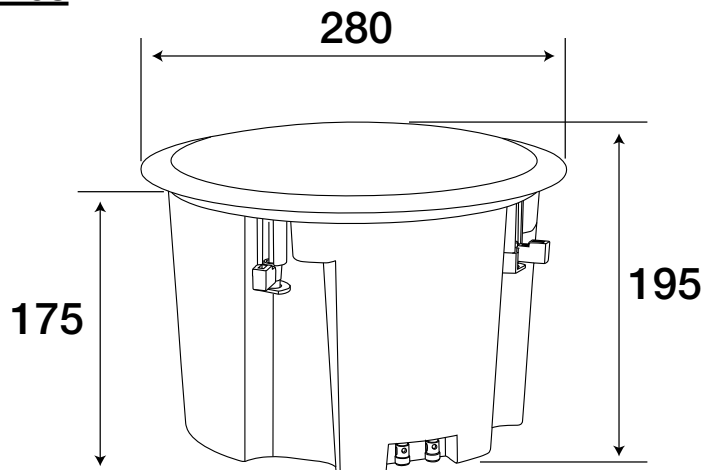

Dimensiones

FR
Cet appareil, ses accessoires et cordons se recyclent

REPRISE À LA LIVRAISON
OU

À DÉPOSER EN MAGASIN
OU

À DÉPOSER EN DÉCHÈTERIE

Debido a que AUDIOPHONY® pone el máximo cuidado en sus productos para asegurarse de que sólo obtiene la mejor calidad posible, nuestros productos están sujetos a modificaciones sin previo aviso. Es por eso que las especificaciones técnicas y la configuración física de los productos pueden diferir de las ilustraciones.

Asegúrate de recibir las últimas noticias y actualizaciones sobre los productos AUDIOPHONY® en www.audiophony-pa.com
AUDIOPHONY® es una marca registrada de HITMUSIC S.A.S - 595 Rue de la pièce Grande - 46230 FONTANES - FRANCE