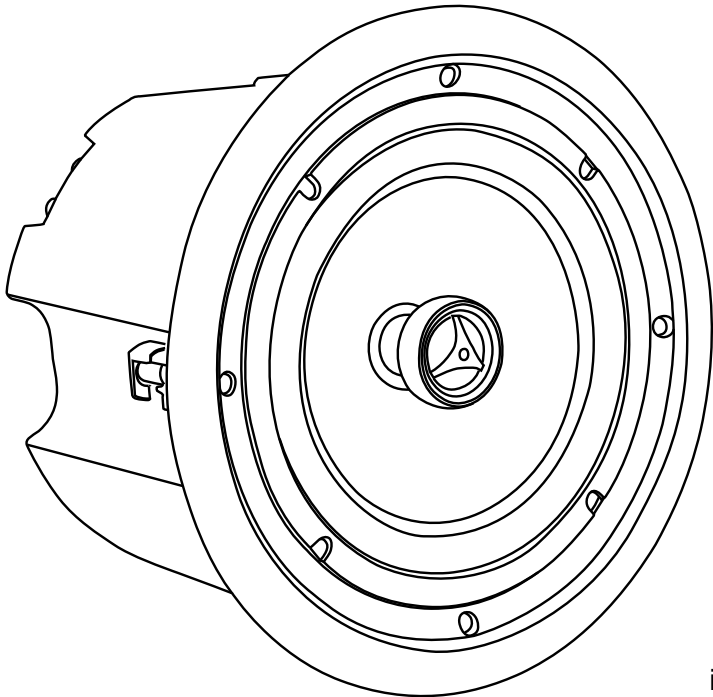

CHF860

Hi-Fi-Deckeneinbaulautsprecher
60Watt RMS - 2 Kanäle

Mit dieser Deckeneinbauleuchte mit niedriger Impedanz verleihen Sie Ihren Installationen einen hervorragenden Hi-Fi-Sound. Der CHF860 liefert dank seines Zwei-Wege-Systems einen warmen, präzisen und perfekt ausgewogenen Klang und ist vor allem ein besonders ausgereiftes Installationsprodukt mit schlichtem und elegantem Design. Das drehbare Hakensystem ermöglicht eine schnelle und einfache Installation in einem Panel oder in einer abgehängten Decke.

Leistung	60 W - 250 W max.
Impedanz	8 Ohm
Komponenten	8-Zoll-Lautsprecher (21 cm) mit 1-Zoll-Koaxial-Hochtöner (25 mm)
Empfindlichkeit (1W/1m)	Über 90 dB, +/-3dB
Frequenzgang	40 Hz - 20 kHz
Aufbau	Weißes ABS-Gehäuse, weißes Metallgitter
Aufhänger	4 Laschen zum Anschrauben
Verbindungen	2 Steckverbinder mit Druckknopf
Durchmesser des Ausschnitts für die Montage	Ø 247 mm
Abmessungen	Ø 280 x 195 mm
Gewicht	2,48 kg