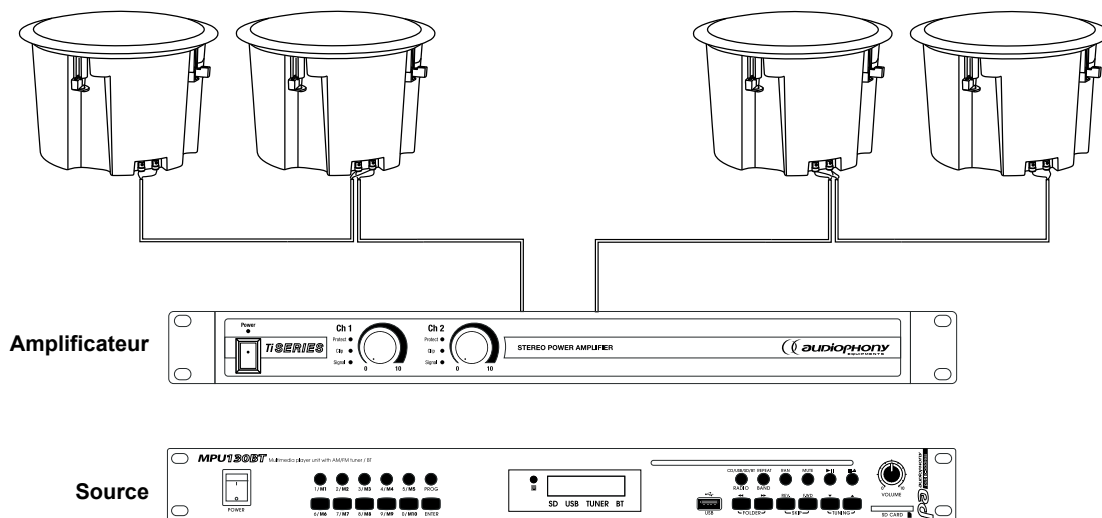

Einsetzen in eine Situation

Die Impedanz des CHF860 beträgt 8 Ohm. Überprüfen Sie die minimale Impedanz, die Ihr Verstärker akzeptiert, bevor Sie serielle oder parallele Kombinationen herstellen. Die Abbildung oben zeigt eine Installation mit zwei parallel geschalteten CHF860 an jedem Ausgang des Verstärkers, die Impedanz beträgt dann 4 Ohm an jedem Ausgang.

Zur Erinnerung:

- 4 CHF860 parallel geschaltet ergeben eine Impedanz von 2 Ohm.
- 2 CHF860 in Reihe ergeben eine Impedanz von 16 Ohm.

Verwendung der bereitgestellten Schablone

Der äußere Kreis gibt die Form und die Größe des Bohrdurchmessers an.

Die innere Scheibe wird mit einer Abdeckung geliefert, die Ihnen nützlich sein wird, wenn Sie sich entscheiden, die Deckenleuchte neu zu streichen.

Achten Sie beim Bemalen des Gitters darauf, dass Sie die Bohrungen nicht verdecken.