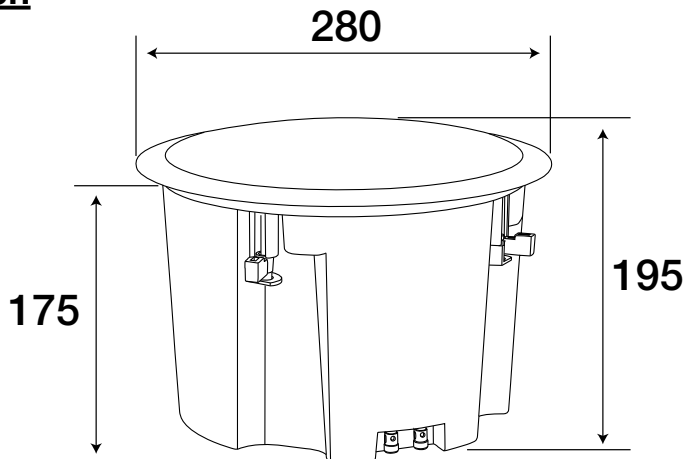

Abmessungen

FR
Cet appareil,
ses accessoires
et cordons
se recyclent

REPRISE
À LA LIVRAISON

À DÉPOSER
EN MAGASIN

À DÉPOSER
EN DÉCHÈTERIE

Da AUDIOPHONY® seine Produkte mit äußerster Sorgfalt herstellt, um sicherzustellen, dass Sie nur die bestmögliche Qualität erhalten, können unsere Produkte ohne vorherige Ankündigung geändert werden. Aus diesem Grund können die technischen Daten und die physische Konfiguration der Produkte von den Abbildungen abweichen.

Sichern Sie sich die neuesten Nachrichten und Updates zu den AUDIOPHONY®-Produkten auf www.audiophony-pa.com

AUDIOPHONY® ist eine Marke von HITMUSIC S.A.S - 595 Rue de la pièce Grande - 46230 FONTANES - FRANCE