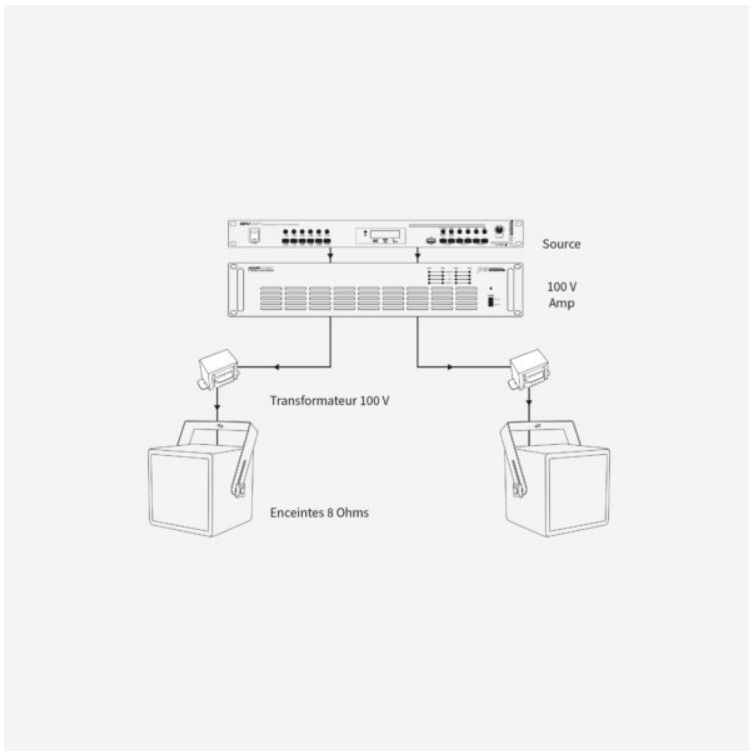

TFS60

Transformer 60W Input 7.5/15/30/60w in 100v out 8 Ohms

SKU: H10976

Categories: [Audio transformers](#)

TFS60	PRIMARY	Black : Com Blue : 7.5W Brown : 15W White : 30W Yellow : 60W Green : NC	SECONDARY	Black : Com Red : 8Ω
--------------	----------------	--	------------------	-------------------------