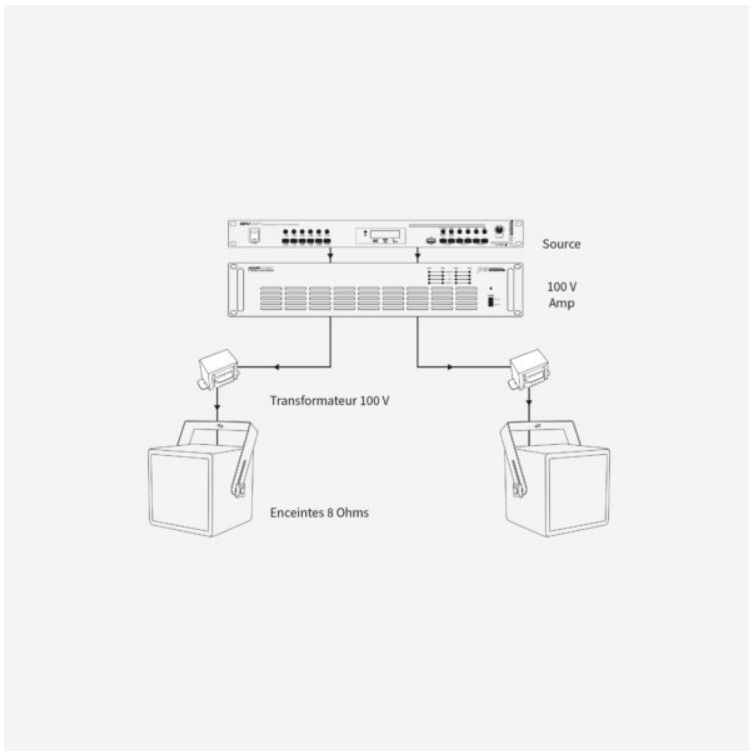

TFS20

Transformer 20W Input 2.5/5/10/20w in 100v out 8Ohms

SKU: H10975

Categories: [Audio transformers](#)

PRIMARY	Black : Com	SECONDARY	Black : Com
	Blue : 2.5W		Red : 8Ω
	Brown : 5W		
	White : 10W		
	Yellow : 20W		
Green : NC			