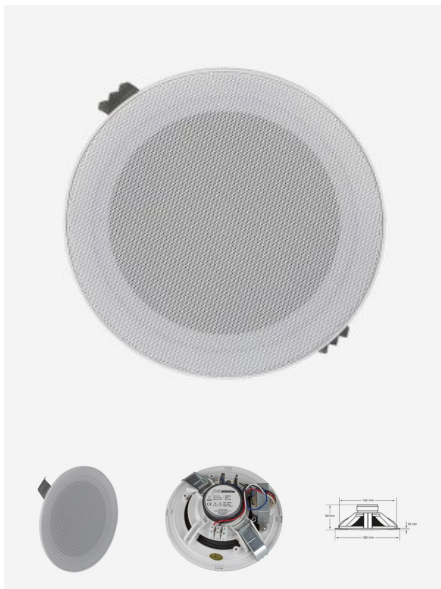

CEILING SPEAKERS

CHP506

SKU: H10912

- 5" 6 W 100 V ceiling light
- Double cone

Color
Voltage
Puissance

Grey
100 V
3 W, 6 W

Price: 17,00 € inc. VAT