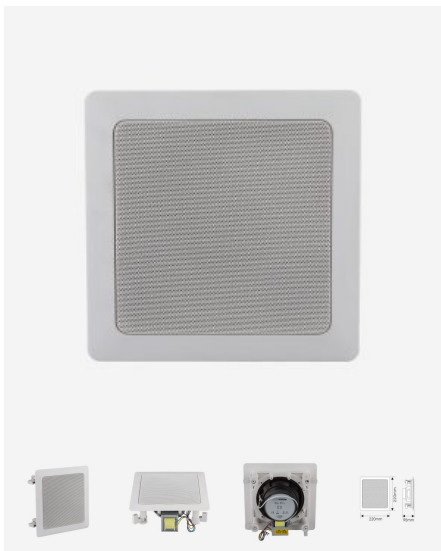

CHP520GB

SKU: H10988

Black ceiling grille for CHP520

Color

Black

Price: 9,00 € inc. VAT

CHP520

SKU: H10914

1- 5" 2-way ceiling light 100 V 5/10/20 W
- Invisible Edge" design

Color

Grey

Impedance

8 Ω

Puissance

5 W, 10 W, 20 W

Voltage

100 V

Price: 79,00 € inc. VAT

CHP520SQ

SKU: H10916

5" ABS white 2 way square ceiling light 100 V 5/10/20 W

Color

White

Impedance

8 Ω

Puissance

5 W, 10 W, 20 W

Voltage

100 V

Price: 42,00 € inc. VAT