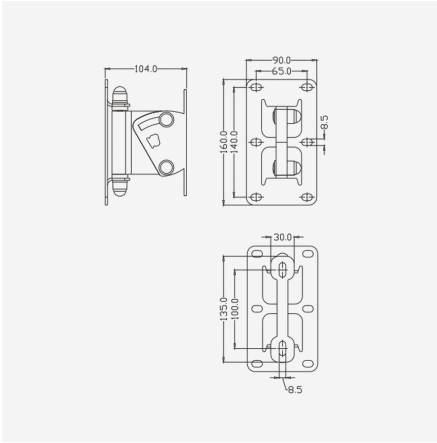

SUPLINEB

SKU: H11619

Oriental wall bracket for Sline441B & EXTLine134B columns

Price: 35,00 € inc. VAT