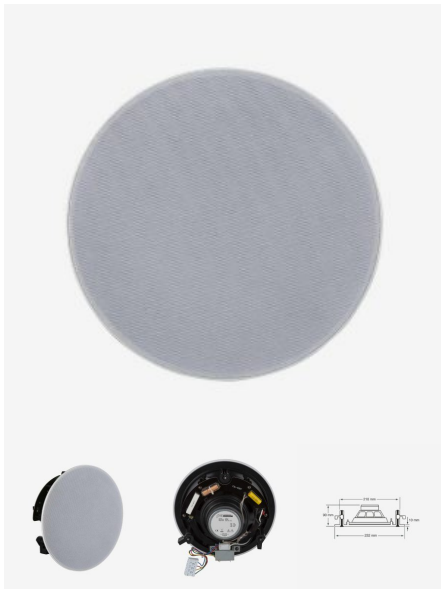

CHP630

SKU: H10915

- 6" 30 W RMS 8 Ohms 2-way ceiling light
- Invisible Edge" design

Color
Impedance
Puissance

Grey
8 Ω
7,5 W, 15 W, 30 W

Price: 89,00 € inc. VAT