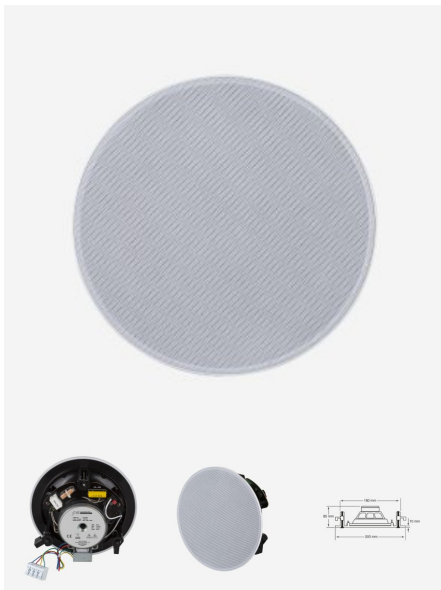

CHP520GB

SKU: H10988

Black ceiling grille for CHP520

Color

Black

Price: 9,00 € inc. VAT

CHP520

SKU: H10914

1- 5" 2-way ceiling light 100 V 5/10/20 W
- Invisible Edge" design

Color

Grey

Impedance

8 Ω

Puissance

5 W, 10 W, 20 W

Voltage

100 V

Price: 79,00 € inc. VAT

CHP520SQ

SKU: H10916

5" ABS white 2 way square ceiling light 100 V 5/10/20 W

Color

White

Impedance

8 Ω

Puissance

5 W, 10 W, 20 W

Voltage

100 V

Price: 42,00 € inc. VAT