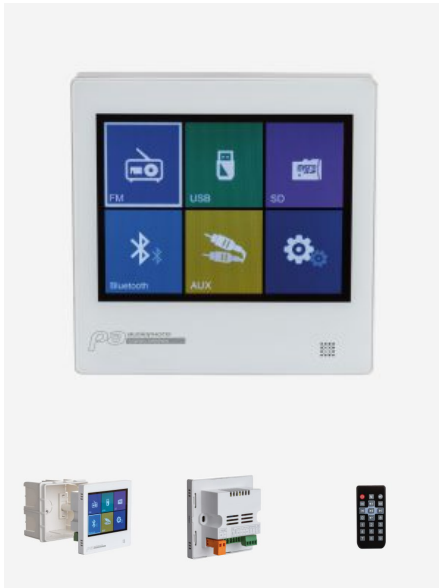

WALLAMPTOUCH

SKU: H10931

2x10W wall-mounted amplifier with touch screen USB/SD/BT/Radio/AUX

Color
Puissance

White
2 x 10 W

Price: 239,00 € inc. VAT

DCTL

SKU: H11042